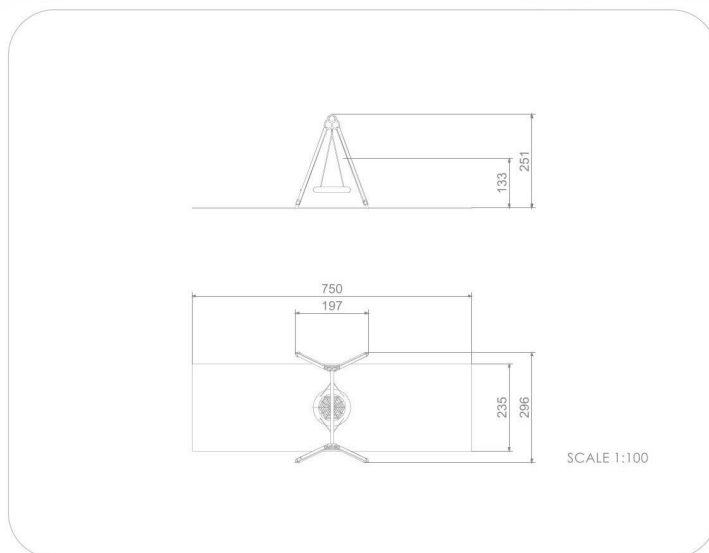

BU-8005

Eco / Řetězová houpačka

SPECIFIKACE

Rozměry prvku (d x š x v) 197 x 296 x 251 cm

Dopadová plocha (d x š) 750 x 235 cm

Dopadová plocha (m²) 18 m²

Výška volného pádu 133 cm

Věková skupina 3-12 let

Počet uživatelů 4

V souladu s normou: EN 1176-1: 2017

BU-8005 Eco / Řetězová houpačka

Použité materiály

Smrkové dřevo 90x90 mm Kotva

Měkké smrkové dřevo 90 x 90 mm, bez jádra, bez suků, lepené po vrstvách polyuretanovými lepidly, zcela odolné vůči vodě. Ošetřené třífázovou impregnací.

Ptačí hnízdo

Sedátko typu „ptačí hnízdo“ o průměru 100 cm, zavěšené na 6 mm řetězech z nerezové oceli. Kovový rám potažený měkkým polypropylenem lanem.

Inclusive baby

Sedátko inclusive baby

Inclusive sedátko