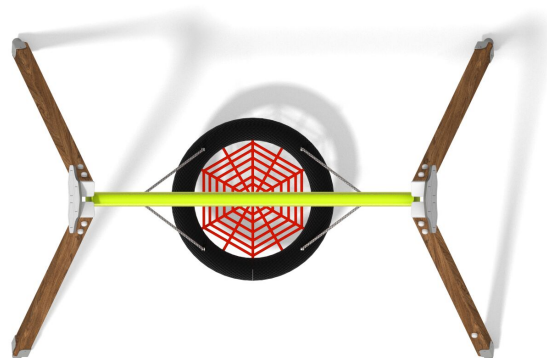

BU-8005

Eco / Řetězová houpačka

SPECIFIKACE

Rozměry prvku (d x š x v) 197 x 296 x 251 cm

Dopadová plocha (d x š) 750 x 235 cm

Dopadová plocha (m²) 18 m²

Výška volného pádu 133 cm

Věková skupina 3-12 let

Počet uživatelů 4

V souladu s normou: EN 1176-1: 2017

BU-8005 Eco / Řetězová houpačka

Použité materiály

Smrkové dřevo 90x90 mm Kotva

Měkké smrkové dřevo 90 x 90 mm, bez jádra, bez suků, lepené po vrstvách polyuretanovými lepidly, zcela odolné vůči vodě. Ošetřené třífázovou impregnací.

Železná kotva pro upevnění prvků do země.

Ocelová konstrukce

Pevná konstrukce vyrobená z černé oceli S235JR, čistěná pískováním. Chráněno proti korozi pozinkováním a práškovým lakováním polyesterovou barvou s Qualicoat atestem

Ptačí hnízdo

Sedátko typu „ptačí hnízdo“ o průměru 100 cm, zavěšené na 6 mm řetězech z nerezové oceli. Kovový rám potažený měkkým polypropylenem lanem.

Inclusive baby

Sedátko inclusive baby

Inclusive sedátko