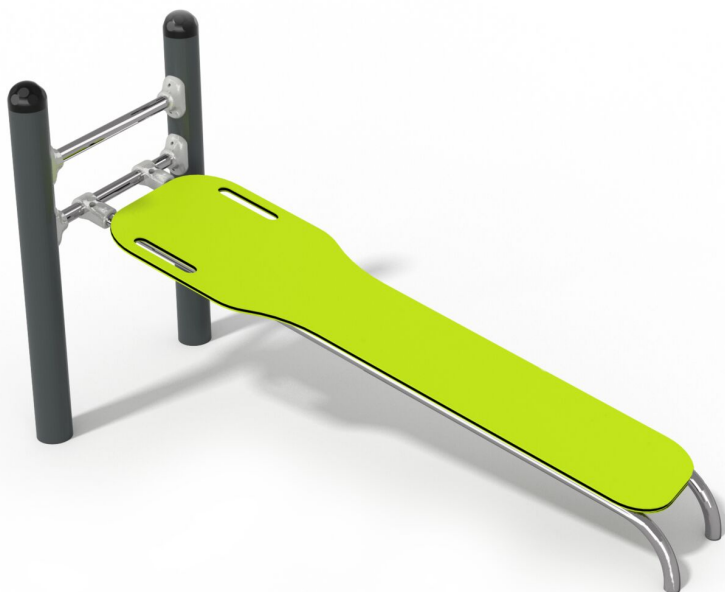

**BU-7608**

Workout / Šikmá fitness lavice

## Vybavení

1x šikmá fitness lavice

### SPECIFIKACE

**Rozměry prvku (d x š x v)** 165 x 69 x 94 cm

**Dopadová plocha (d x š)** 465 x 369 cm

**Dopadová plocha (m<sup>2</sup>)** 15 m<sup>2</sup>

**Výška volného pádu** 70 cm

**V souladu s normou:** EN 16 630

Pevná konstrukce vyrobená z černé oceli S235JR, čištěná pískováním. Chráněno proti korozi pozinkováním a práškovým lakováním polyesterovou barvou s Qualicoat atestem.

**Koncovka**

Koncovka z měkké pryže EPDM.