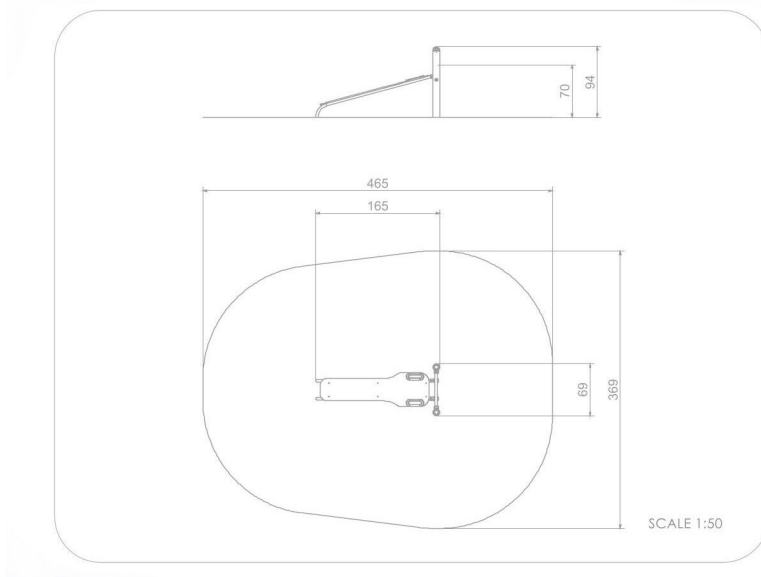

### SPECIFIKACE

**Rozměry prvku (d x š x v)** 165 x 69 x 94 cm

**Dopadová plocha (d x š)** 465 x 369 cm

**Dopadová plocha (m<sup>2</sup>)** 15 m<sup>2</sup>

**Výška volného pádu** 70 cm

**V souladu s normou:** EN 16 630

**BU-7608**

Workout / Šikmá fitness lavice

**Použité materiály**

**HPL**

Desky stěn a podest jsou vyrobeny z barevného 13 mm HPL (černé desky z 8 mm HPL), pevného a odolného proti vlhkosti a UV záření.

**Ocelová konstrukce**