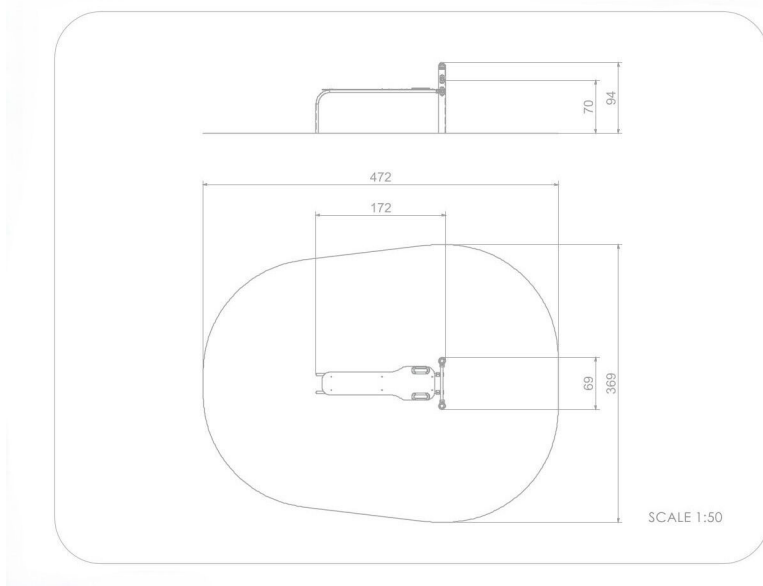

BU-7609

Workout / Rovná fitness lavice

Vybavení

1x rovná fitness lavice

SPECIFIKACE

Rozměry prvku (d x š x v) 172 x 69 x 94 cm

Dopadová plocha (d x š) 472 x 369 cm

Dopadová plocha (m²) 15 m²

Výška volného pádu 70 cm

V souladu s normou: EN 16 630

BU-7609

Workout / Rovná fitness lavice

Použité materiály

HPL

Desky stěn a podest jsou vyrobeny z barevného 13 mm HPL (černé desky z 8 mm HPL), pevného a odolného proti vlhkosti a UV záření.