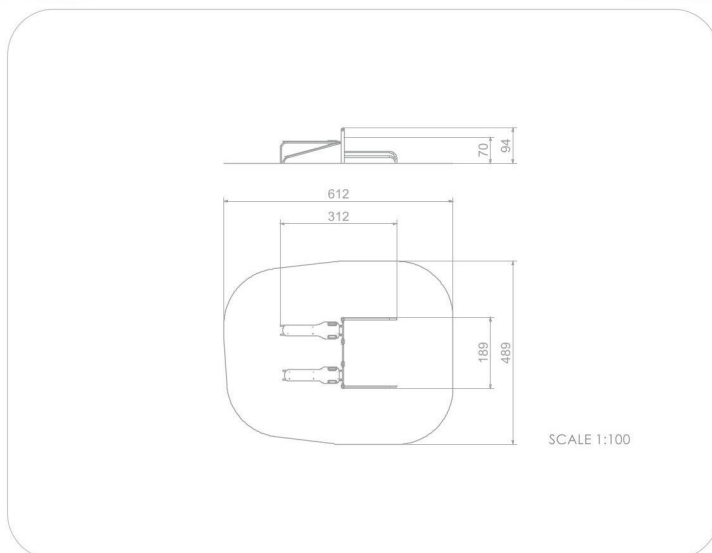

BU-7616

Workout / Fitness lavice set

Vybavení

1x šikmá fitness lavice, 1x rovná fitness lavice

SPECIFIKACE

Rozměry prvku (d x š x v) 312 x 189 x 94 cm

Dopadová plocha (d x š) 612 x 489 cm

Dopadová plocha (m²) 27 m²

Výška volného pádu 70 cm

V souladu s normou: EN 16 630

BU-7616

Workout / Fitness lavice set

Použité materiály

HPL

Desky stěn a podest jsou vyrobeny z barevného 13 mm HPL (černé desky z 8 mm HPL), pevného a odolného proti vlhkosti a UV záření.