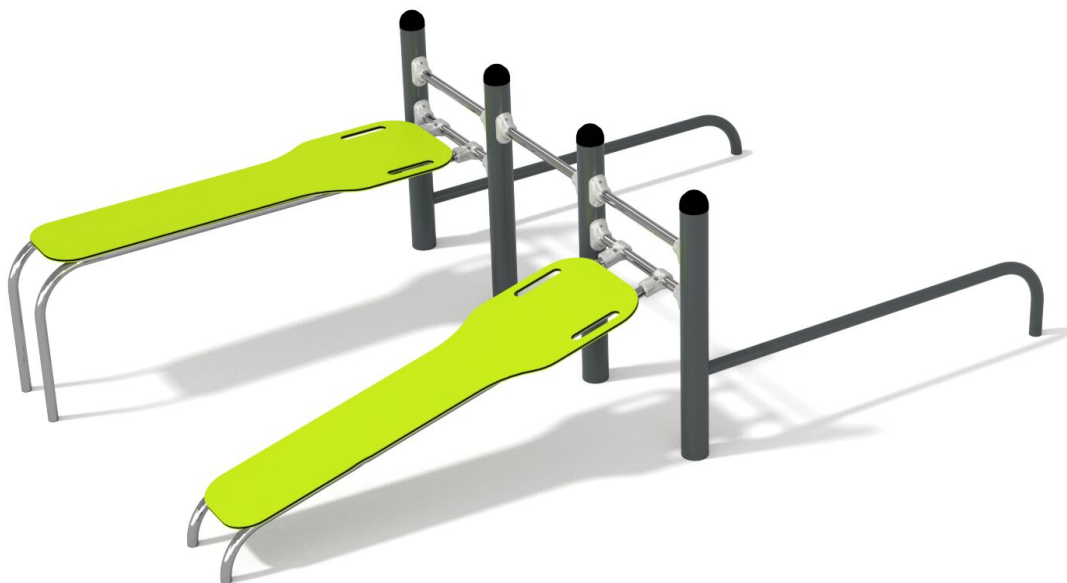

BU-7616

Workout / Fitness lavice set

Vybavení

1x šikmá fitness lavice, 1x rovná fitness lavice

SPECIFIKACE

Rozměry prvku (d x š x v) 312 x 189 x 94 cm

Dopadová plocha (d x š) 612 x 489 cm

Dopadová plocha (m²) 27 m²

Výška volného pádu 70 cm

V souladu s normou: EN 16 630

BU-7616

Workout / Fitness lavice set

Použité materiály

HPL

Desky stěn a podest jsou vyrobeny z barevného 13 mm HPL (černé desky z 8 mm HPL), pevného a odolného proti vlhkosti a UV záření.

Ocelová konstrukce

Pevná konstrukce vyrobená z černé oceli S235JR, čištěná pískováním. Chráněno proti korozi pozinkováním a práškovým lakováním polyesterovou barvou s Qualicoat atestem.

Koncovka

Koncovka z měkké pryže EPDM.