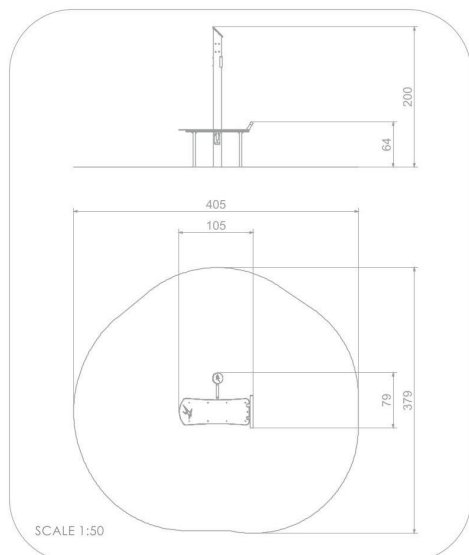

Použité materiály

Opěradlo a sedáky

Opěradlo a sedáky z barevného třívrstvého polyethylenu. HDPE o tloušťce 15 mm v nejvyšší kvalitě, zcela odolný proti vlhkosti a UV záření.

Konstrukce z nerezové oceli

Pevná konstrukce z nerezové oceli AISI 304 zcela odolná vůči povětrnostním vlivům.

Desky HDPE 15 mm

Desky z barevného třívrstvého polyethylenu. HDPE o tloušťce 15 mm v nejvyšší kvalitě, zcela odolný proti vlhkosti a UV záření.

Deska z eloxovaného hliníku

Deska z eloxovaného hliníku umístěná na rukojeti z polyamidu.