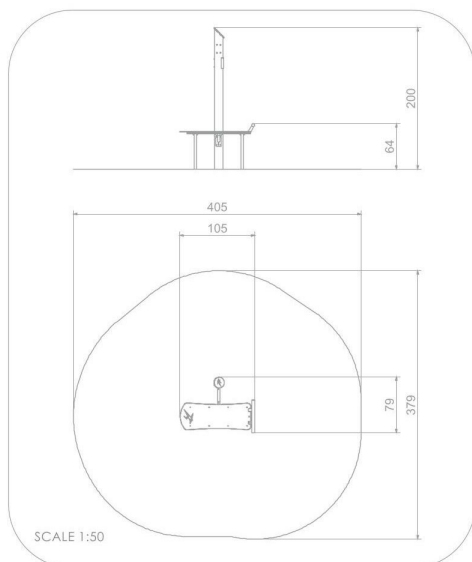

BU-7807

Acrobat / Fitness lavice