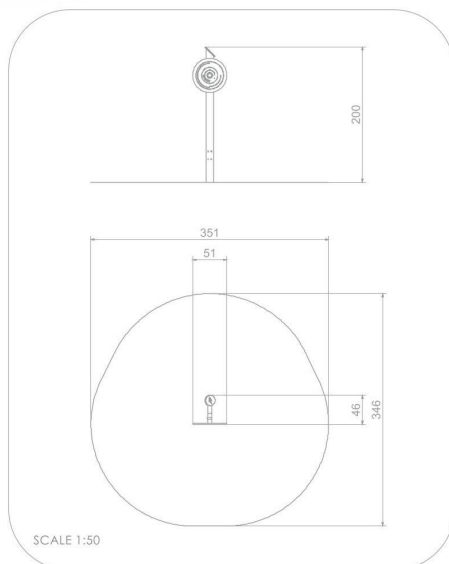

**BU-7810-inox**

Acrobat / Tchaj-ťi fitness kroužek

**SPECIFIKACE**

**Rozměry prvku (d x š x v)** 46 x 51 x 200 cm

**Dopadová plocha (d x š)** 346 x 351 cm

**Dopadová plocha (m<sup>2</sup>)** 10 m<sup>2</sup>

**V souladu s normou:** EN 16 630

**BU-7810-** Acrobat / Tchaj-ti fitness kroužek

**Použité materiály**

**Opěradlo a sedáky**

Opěradlo a sedáky z barevného třívrstvého polyethylenu. HDPE o tloušťce 15 mm v nejvyšší kvalitě, zcela odolný proti vlhkosti a UV záření.

**Konstrukce z nerezové oceli**

Pevná konstrukce z nerezové oceli AISI 304 zcela odolná vůči povětrnostním vlivům.

**Desky HDPE 15 mm**

Desky z barevného třívrstvého polyethylenu. HDPE o tloušťce 15 mm v nejvyšší kvalitě, zcela odolný proti vlhkosti a UV záření.

**Deska z eloxovaného hliníku**

Deska z eloxovaného hliníku umístěná na rukojeti z polyamidu.