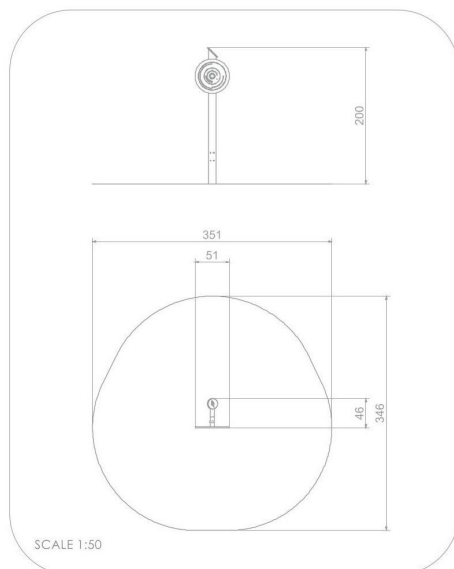

#### SPECIFIKACE

**Rozměry prvku (d x š x v)** 46 x 51 x 200 cm

**Dopadová plocha (d x š)** 346 x 351 cm

**Dopadová plocha (m<sup>2</sup>)** 10 m<sup>2</sup>

**V souladu s normou:** EN 16 630

**BU-7810** Acrobat / Tchaj-ti fitness kroužek