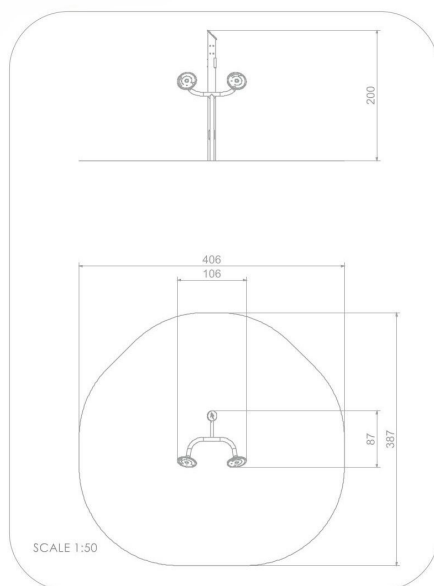

BU-7811-inox

Acrobat / Tchaj-ťi fitness double kroužek

SPECIFIKACE

Rozměry prvku (d x š x v) 87 x 106 x 200 cm

Dopadová plocha (d x š) 387 x 406 cm

Dopadová plocha (m²) 13 m²

V souladu s normou: EN 16 630

BU-7811- Acrobat / Tchaj-ti fitness double kroužek

Desky HDPE 15 mm

Desky z barevného třívrstvého polyethylenu. HDPE o tloušťce 15 mm v nejvyšší kvalitě, zcela odolný proti vlhkosti a UV záření.

Deska z eloxovaného hliníku

Deska z eloxovaného hliníku umístěná na rukojeti z polyamidu.