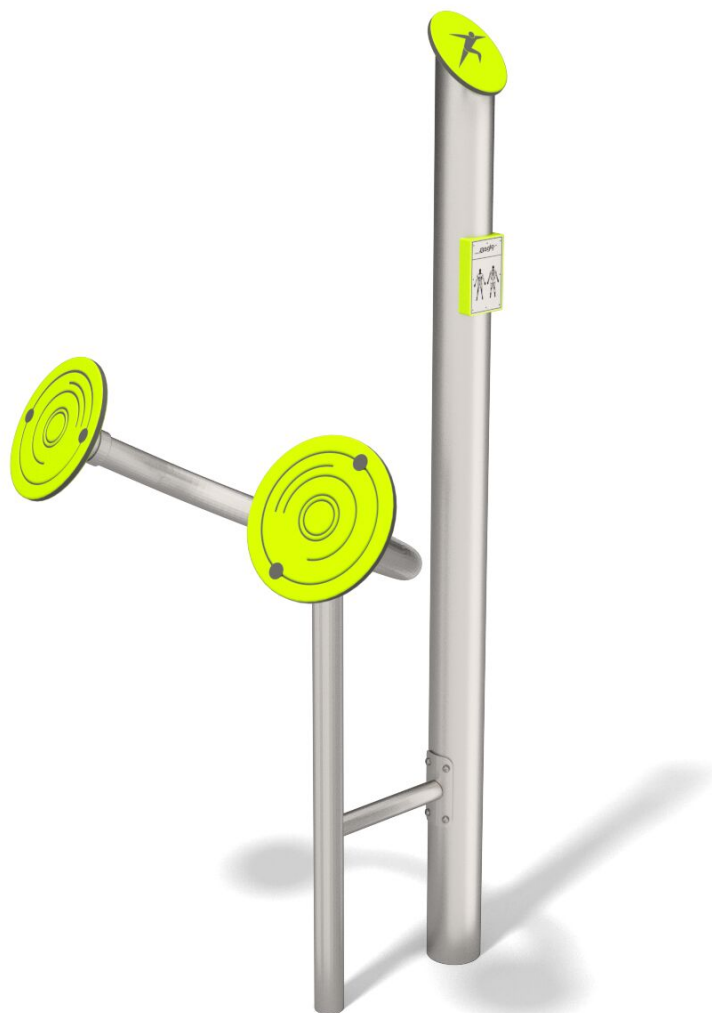

BU-7811-inox

Acrobat / Tchaj-ťi fitness double kroužek

SPECIFIKACE

Rozměry prvku (d x š x v) 87 x 106 x 200 cm

Dopadová plocha (d x š) 387 x 406 cm

Dopadová plocha (m²) 13 m²

V souladu s normou: EN 16 630

BU-7811- Acrobat / Tchaj-ti fitness double kroužek

Použité materiály

Opěradlo a sedáky

Opěradlo a sedáky z barevného třívrstvého polyethylenu. HDPE o tloušťce 15 mm v nejvyšší kvalitě, zcela odolný proti vlhkosti a UV záření.

Konstrukce z nerezové oceli

Pevná konstrukce z nerezové oceli AISI 304 zcela odolná vůči povětrnostním vlivům.

Desky HDPE 15 mm

Desky z barevného třívrstvého polyethylenu. HDPE o tloušťce 15 mm v nejvyšší kvalitě, zcela odolný proti vlhkosti a UV záření.

Deska z eloxovaného hliníku

Deska z eloxovaného hliníku umístěná na rukojeti z polyamidu.