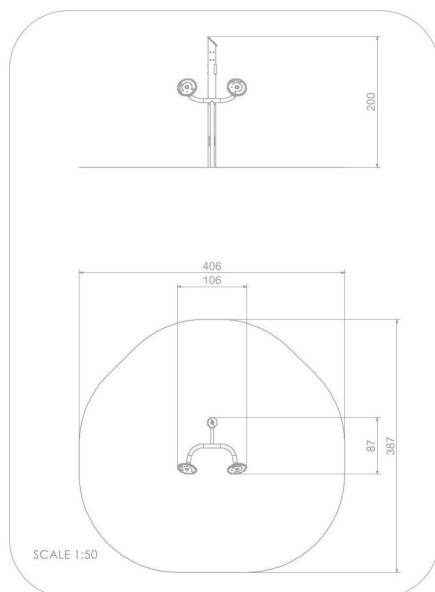

BU-7811

Acrobat / Tchaj-ti fitness double kroužek