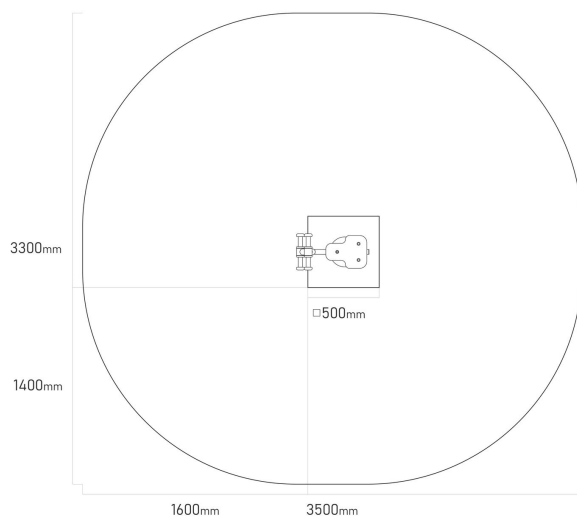

Použité materiály