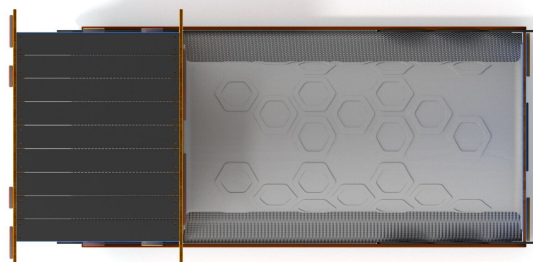

SPECIFIKACE

Rozměry prvku (d x š x v) 94 x 196 x 147 cm

Dopadová plocha (d x š) 394 x 496 cm

Dopadová plocha (m²) 18 m²

Výška volného pádu 75 cm

Věková skupina 3-12 let

Počet uživatelů 4

V souladu s normou: EN 1176-1: 2017