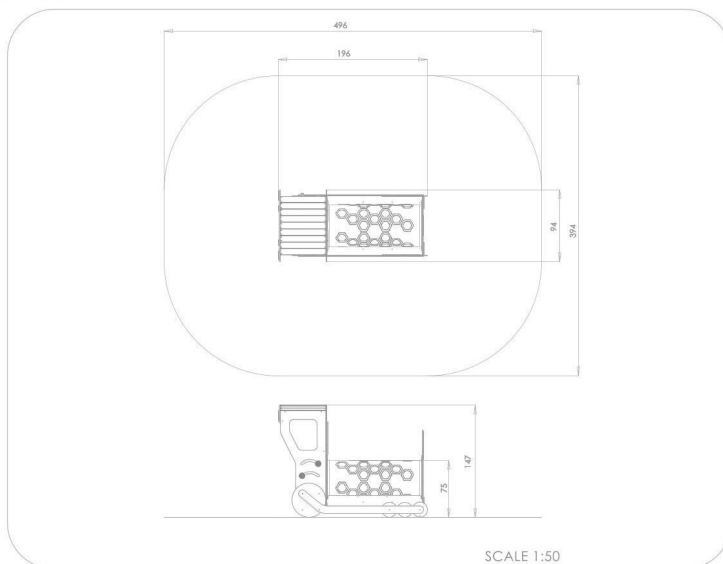

Použité materiály

HDPE

Desky stěn jsou vyrobeny z barevného třívrstvého HDPE polyethylenu 15 mm nejvyšší kvality, odolného proti vlhkosti a UV záření.

HPL

Desky stěn a podest jsou vyrobeny z barevného 13 mm HPL (černé desky z 8 mm HPL), pevného a odolného proti vlhkosti a UV záření.

Ocelová konstrukce

Pevná konstrukce vyrobená z černé oceli S235JR, čistěná pískováním. Chráněno proti korozi pozinkováním a práškovým lakováním polyesterovou barvou s Qualicoat atestem

Trubky z LDPE

Rotačně tvarované trubky z LDPE polyethylenu s vnitřním průměrem 53,3 cm a délkou 125 cm.