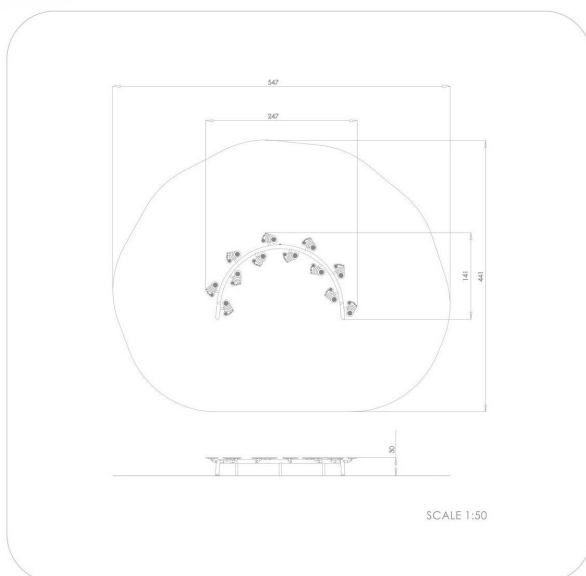

BU-7016

Mini / Stezka dovednosti

Použité materiály

Ocel

Pevná konstrukce z nerezové oceli AISI 304 odolná vůči povětrnostním vlivům.

HPL

Desky stěn a podest jsou vyrobeny z barevného 13 mm HPL (černé desky z 8 mm HPL), pevného a odolného proti vlhkosti a UV záření.