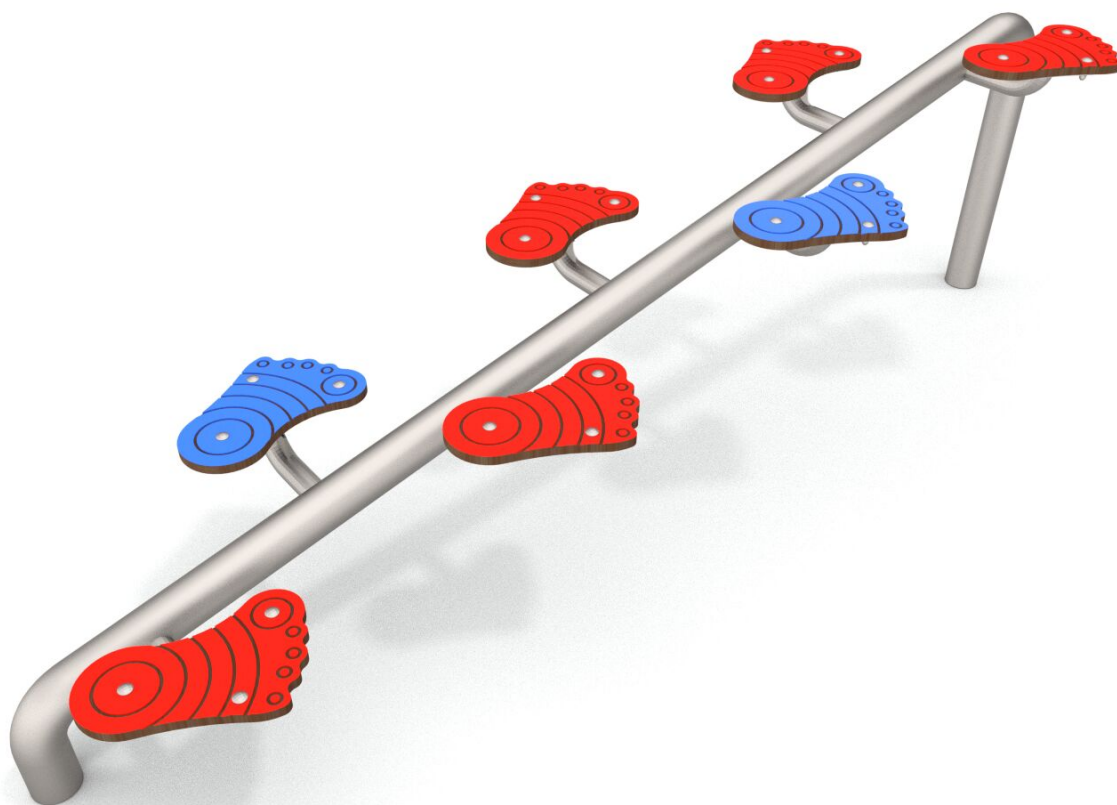

**BU-7017**

Mini / Stezka dovednosti

## SPECIFIKACE

**Rozměry prvku (d x š x v)** 186 x 49 x 55 cm

**Dopadová plocha (d x š)** 349 x 486 cm

**Dopadová plocha (m<sup>2</sup>)** 16 m<sup>2</sup>

**Výška volného pádu** 55 cm

**Věková skupina** 1-8 let

### Ocel

Pevná konstrukce z nerezové oceli AISI 304 odolná vůči povětrnostním vlivům.

### Lana s ocelovým jádrem

Polypropylenová lana s ocelovým jádrem a průměrem 16 mm.