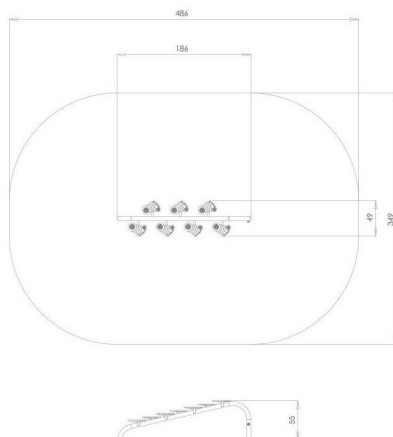

BU-7017

Mini / Stezka dovednosti