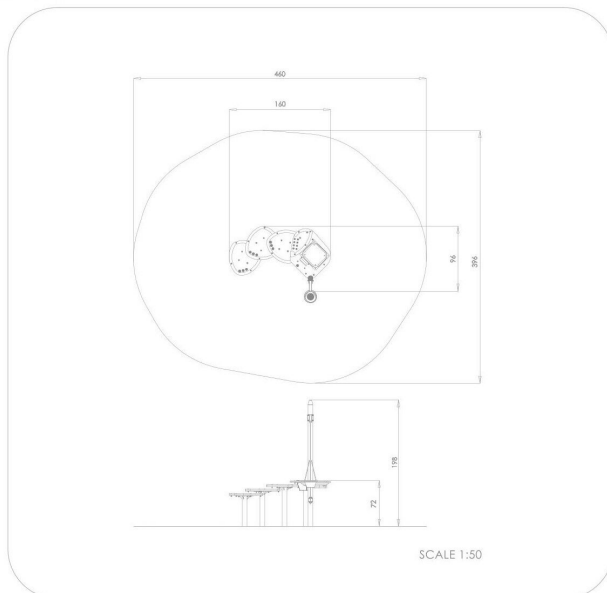

BU-7020

Mini / Herní sestava

SPECIFIKACE

Rozměry prvku (d x š x v) 96 x 160 x 198 cm

Dopadová plocha (d x š) 396 x 460 cm

Dopadová plocha (m²) 15 m²

Výška volného pádu 72 cm

Věková skupina 1-8 let

Počet uživatelů 4

V souladu s normou: EN 1176-1: 2017

BU-7020 Mini / Herní sestava

Použité materiály

Ocel

Pevná konstrukce z nerezové oceli AISI 304 odolná vůči povětrnostním vlivům.

HDPE

Desky stěn jsou vyrobeny z barevného třívrstvého HDPE polyethylenu 15 mm nejvyšší kvality, odolného proti vlhkosti a UV záření.

HPL

Desky stěn a podest jsou vyrobeny z barevného 13 mm HPL (černé desky z 8 mm HPL), pevného a odolného proti vlhkosti a UV záření.

Trubkové zátky

Bezpečné trubkové zátky ze vstříkovaného lisovaného polyamidu.

Deskové a lanové spojky

Deskové a lanové spojky ze vstříkovaného polyamidu.

Vědro

Vědro z měkké gumy, řetěz a kladka z nerezové oceli.