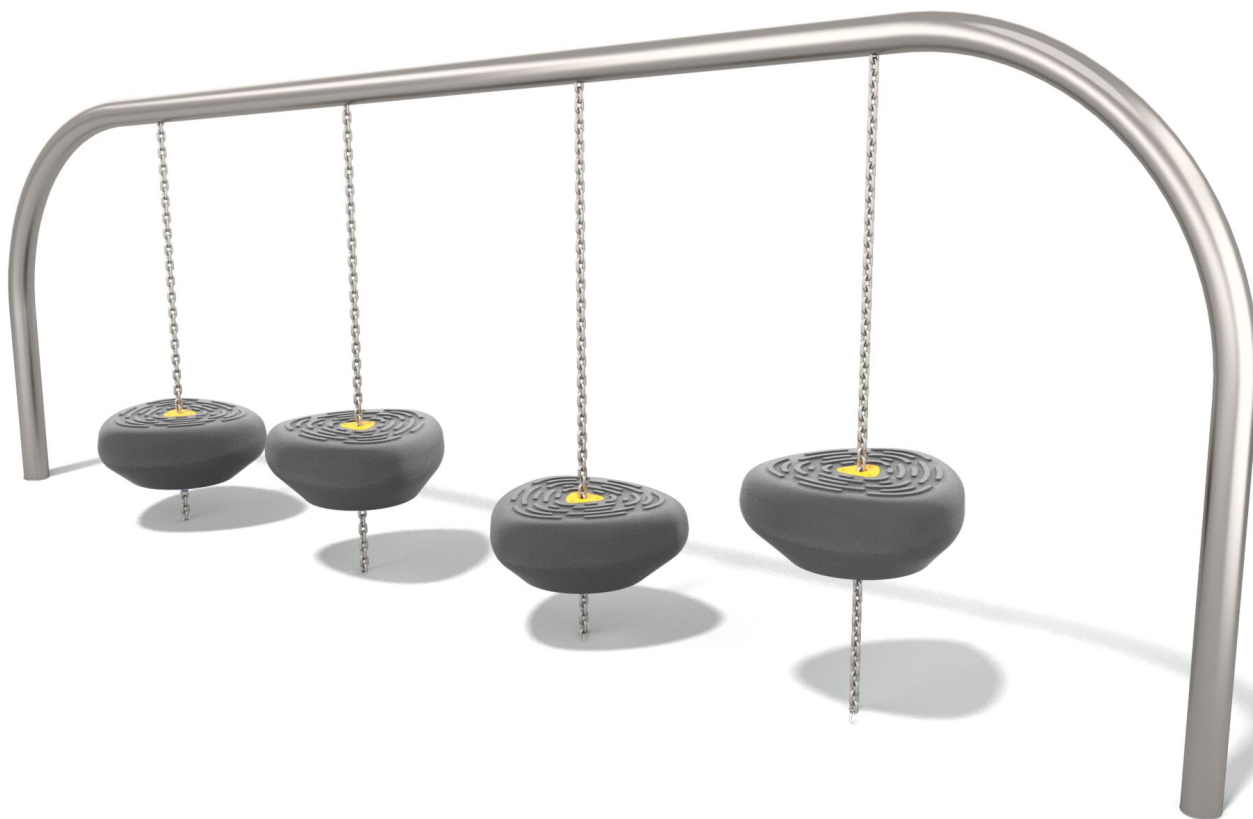

**BU-7022**

Mini / Stezka dovednosti

#### SPECIFIKACE

**Rozměry prvku (d x š x v)** 31 x 306 x 116 cm

**Dopadová plocha (d x š)** 331 x 606 cm

**Dopadová plocha (m<sup>2</sup>)** 19 m<sup>2</sup>

**Výška volného pádu** 43 cm

**Věková skupina** 1-8 let

### Ocel

Pevná konstrukce z nerezové oceli AISI 304 odolná vůči povětrnostním vlivům.

### Moduly

Moduly vyrobené z rotačně lisovaného polyethylenu.