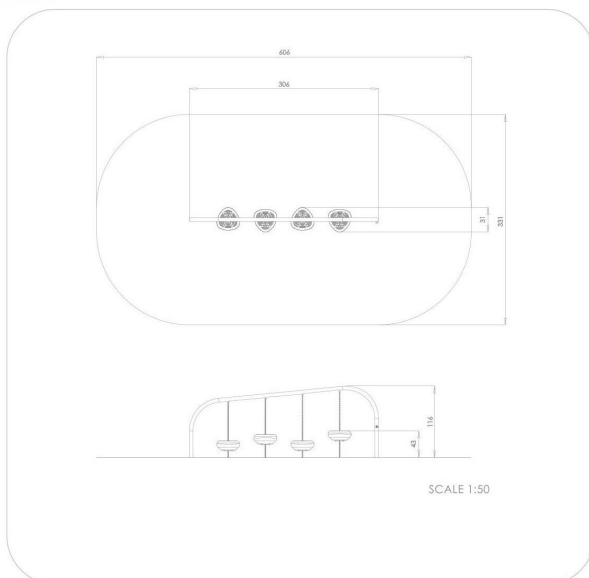

BU-7022

Mini / Stezka dovednosti

Použité materiály

Ocel

Pevná konstrukce z nerezové oceli AISI 304 odolná vůči povětrnostním vlivům.

Řetězy

Atestované 6 mm nerezové ocelové řetězy.

Moduly

Moduly vyrobené z rotačně lisovaného polyethylenu.