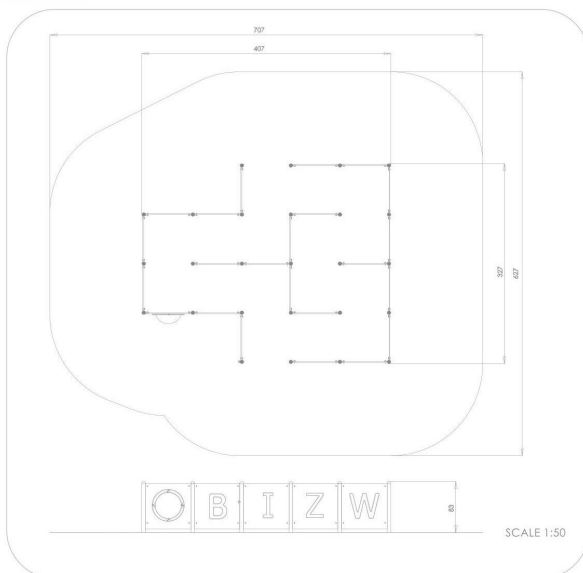

BU-7025

Mini / Bludiště s abecedou

SPECIFIKACE

Rozměry prvku (d x š x v) 327 x 407 x 83 cm

Dopadová plocha (d x š) 627 x 707 cm

Dopadová plocha (m²) 40 m²

Výška volného pádu 43 cm

Věková skupina 1-8 let

Počet uživatelů 16

V souladu s normou: EN 1176-1: 2017

BU-7025

Mini / Bludiště s abecedou

Použité materiály

Ocel

Pevná konstrukce z nerezové oceli AISI 304 odolná vůči povětrnostním vlivům.

Trubkové zátky

Bezpečné trubkové zátky ze vstříkovaného lisovaného polyamidu.

Deskové a lanové spojky

Deskové a lanové spojky ze vstříkovaného polyamidu.

HDPE

Desky stěn jsou vyrobeny z barevného třívrstvého HDPE polyethylenu 15 mm nejvyšší kvality, odolného proti vlhkosti a UV záření.