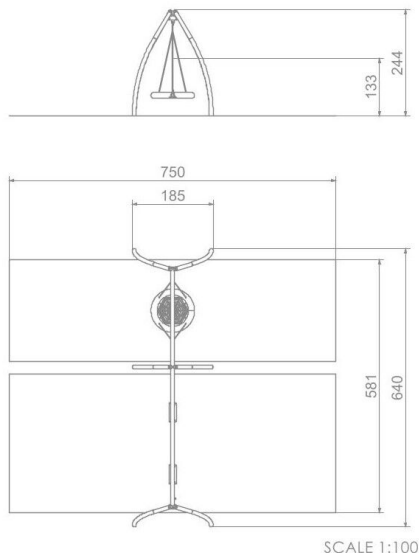

BU-3026

Active / Řetězová trojhoupačka

SPECIFIKACE

Rozměry prvku (d x š x v) 185 x 640 x 244 cm

Dopadová plocha (d x š) 750 x 581 cm

Dopadová plocha (m²) 42 m²

Výška volného pádu 133 cm

Věková skupina 3-12 let

Počet uživatelů 6

V souladu s normou: EN 1176-1: 2017

BU-3026 Active / Řetězová trojhoupačka

Použité materiály

Ocelová konstrukce

Pevná konstrukce vyrobená z černé oceli S235JR, čištěná pískováním. Chráněno proti korozi pozinkováním a práškovým lakováním polyesterovou barvou s Qualicoat atestem

Řetězy

Atestované 6 mm nerezové ocelové řetězy.

Klasik

Sedátko klasik

Klasik s opěradlem

Sedátko klasik s opěradlem

Baby

Sedátko baby

Houpací závěsy

Houpací závěsy s dvojitým ložiska, vyrobená z nerezové oceli. Zaručuje tichý chod mechanismu. Kromě horizontálního pohybu umožňují také kruhový pohyb, aby se zabránilo kroucení řetězu. .