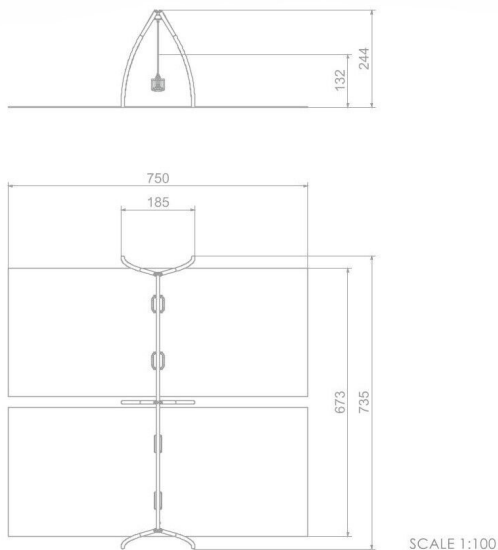

BU-3027

Active / Řetězová čtyřhoupáčka

SPECIFIKACE

Rozměry prvku (d x š x v) 185 x 735 x 244 cm

Dopadová plocha (d x š) 750 x 673 cm

Dopadová plocha (m²) 49 m²

Výška volného pádu 132 cm

Věková skupina 1-12 let

Počet uživatelů 4

V souladu s normou: EN 1176-1: 2017

BU-3027 Active / Řetězová čtyřhoupáčka

Použité materiály

Ocelová konstrukce

Pevná konstrukce vyrobená z černé oceli S235JR, čištěná pískováním. Chráněno proti korozi pozinkováním a práškovým lakováním polyesterovou barvou s Qualicoat atestem

Řetězy

Atestované 6 mm nerezové ocelové řetězy.

Klasik

Sedátko klasik

Baby

Sedátko baby

Klasik s opěradlem

Sedátko klasik s opěradlem

Koncovka

Koncovka z měkké pryže EPDM.

Houpací závěsy

Houpací závěsy s dvojitým ložiska, vyrobená z nerezové oceli. Zaručuje tichý chod mechanismu. Kromě horizontálního pohybu umožňují také kruhový pohyb, aby se zabránilo kroucení řetězu.