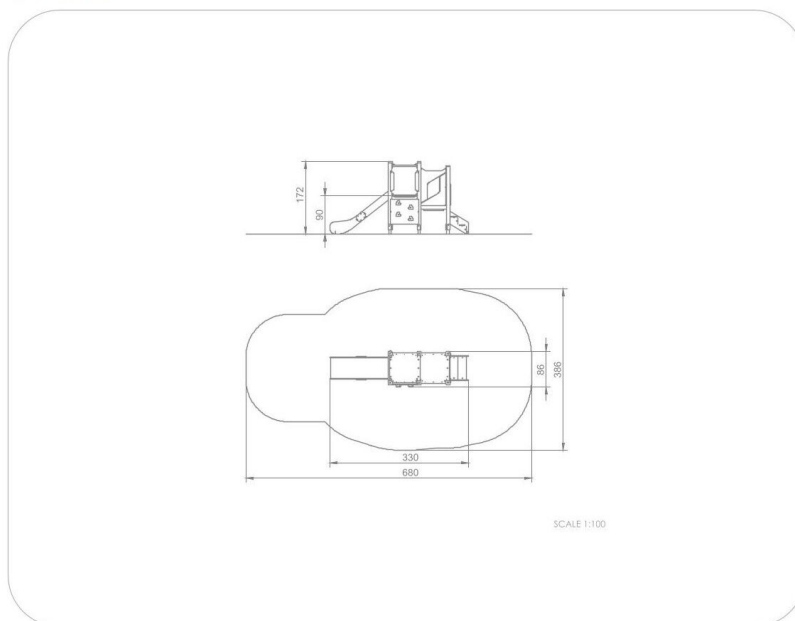

BU-00805

Smart / Herní sestava

SPECIFIKACE

Rozměry prvku (d x š x v) 86 x 330 x 172 cm

Dopadová plocha (d x š) 386 x 680 cm

Dopadová plocha (m²) 21,3 m²

Výška volného pádu 90 cm

Věková skupina 1-8 let

Počet uživatelů 7

V souladu s normou: EN 1176-1: 2017

BU-00805 Smart / Herní sestava

Použité materiály

Konstrukce smrkové dřeva

Pevná konstrukce vyrobená ze smrkového dřeva 90 x 90 mm

HDPE stěny 12 mm

Desky stěn z 12 mm HDPE v nejvyšší kvalitě.

HPL 10 mm antracit

Protiskuzová antracitová 10 mm deska platformy z HPL s velmi vysokou odolností proti povětrnostním podmínkám a opotřebením.

Nerezové ocel a HDPE

Skizavka z nerezové oceli 304. Boční panely z 15 mm HDPE. Pevná, odolná proti vlhkosti i UV záření.