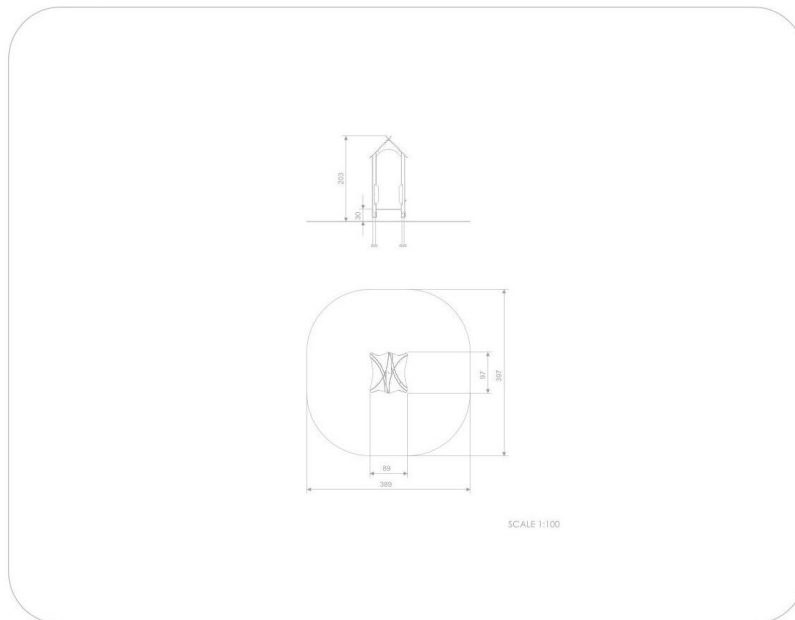

BU-00806

Smart / Domeček

SPECIFIKACE

Rozměry prvku (d x š x v) 89 x 97 x 203 cm

Dopadová plocha (d x š) 389 x 397 cm

Dopadová plocha (m²) 13,5 m²

Výška volného pádu 30 cm

Věková skupina 1-8 let

Počet uživatelů 2

V souladu s normou: EN 1176-1: 2017

BU-00806 Smart / Domeček

Použité materiály

Konstrukce smrkové dřevo

Pevná konstrukce vyrobená ze smrkového dřeva 90 x 90 mm

HDPE stěny 12 mm

Desky stěn z 12 mm HDPE v nejvyšší kvalitě.

HPL 10 mm antracit

Protiskluzová antracitová 10 mm deska platformy z HPL s velmi vysokou odolností proti povětrnostním podmínkám a opotřebení.