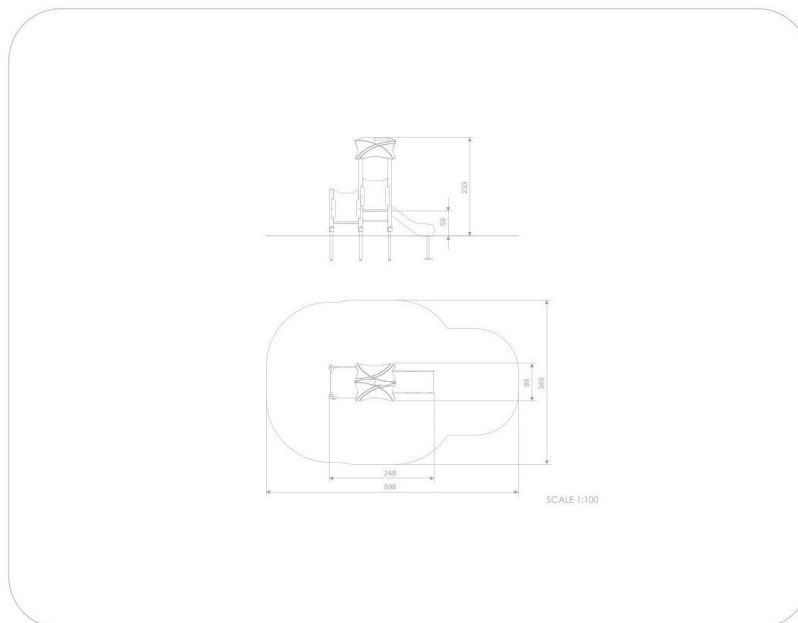

BU-00807

Smart / Herní sestava

SPECIFIKACE

Rozměry prvku (d x š x v) 89 x 248 x 233 cm

Dopadová plocha (d x š) 389 x 598 cm

Dopadová plocha (m²) 18,9 m²

Výška volného pádu 59 cm

Věková skupina 1-8 let

Počet uživatelů 6

V souladu s normou: EN 1176-1: 2017

BU-00807 Smart / Herní sestava

Použité materiály

**Konstrukce smrkové
dřevo**

Pevná konstrukce vyrobená ze smrkového dřeva 90 x 90 mm

HDPE stěny 12 mm

Desky stěn z 12 mm HDPE v nejvyšší kvalitě.

HPL 10 mm antracit

Protiskluzová antracitová 10 mm deska platformy z HPL s velmi vysokou odolností proti povětrnostním podmínkám a opotřebením.

Nerezová ocel a HDPE

Skluzávka z nerezové oceli 304. Boční panely z 15 mm HDPE. Pevná, odolná proti vlhkosti i UV záření.