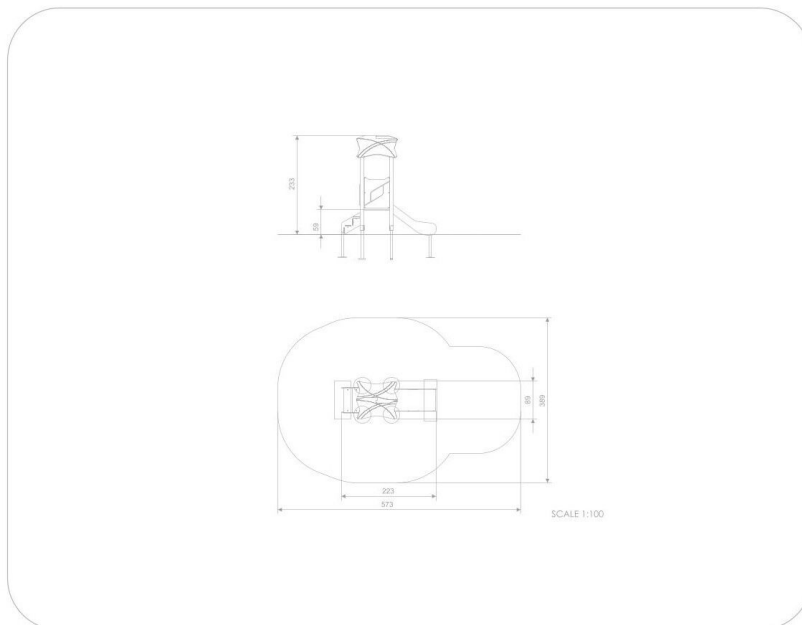

BU-00808

Smart / Herní sestava

SPECIFIKACE

Rozměry prvku (d x š x v) 89 x 223 x 233 cm

Dopadová plocha (d x š) 389 x 573 cm

Dopadová plocha (m²) 17,7 m²

Výška volného pádu 59 cm

Věková skupina 1-8 let

Počet uživatelů 4

V souladu s normou: EN 1176-1: 2017

BU-00808 Smart / Herní sestava

Použité materiály

Konstrukce smrkové dřevo

Pevná konstrukce vyrobená ze smrkového dřeva 90 x 90 mm

HDPE stěny 12 mm

Desky stěn z 12 mm HDPE v nejvyšší kvalitě.

HPL 10 mm antracit

Protiskluzová antracitová 10 mm deska platformy z HPL s velmi vysokou odolností proti povětrnostním podmínkám a opotřebení.

Nerezové ocel a HDPE

Skluzačka z nerezové oceli 304. Boční panely z 15 mm HDPE. Pevná, odolná proti vlhkosti i UV záření.