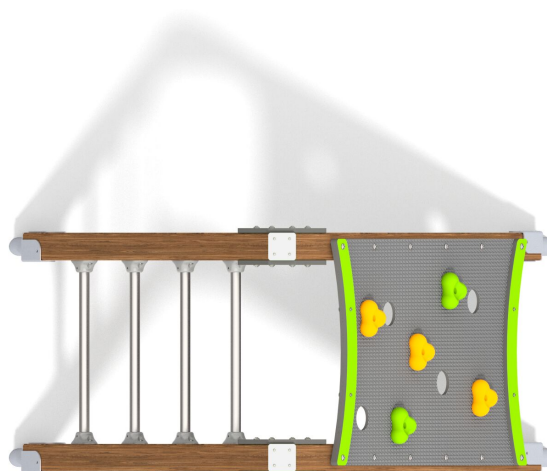

BU-8010

Eco / Lezecká stěna

SPECIFIKACE

Rozměry prvku (d x š x v) 85 x 178 x 151 cm

Dopadová plocha (d x š) 385 x 478 cm

Dopadová plocha (m²) 17 m²

Výška volného pádu 151 cm

Věková skupina 3-12 let

Počet uživatelů 2

V souladu s normou: EN 1176-1: 2017

BU-8010 Eco / Lezecká stěna

Použité materiály

Smrkové dřevo 90x90 mm

Měkké smrkové dřevo 90 x 90 mm, bez jádra, bez suků, lepené po vrstvách polyuretanovými lepidly, zcela odolné vůči vodě. Ošetřené třífázovou impregnací.

Železná kotva pro upevnění prvků do země.

Spojovací prvky

Spojovací prvky - šrouby, matice, podložky z nerezové oceli. Antivandal zátky ze vstříkovaného polyamidu.

Lezecké chyty

Lezecké chyty ze vstříkovaného polyamidu.

Spojky

Spojky ze slitiny hliníku. Povrchová úprava hliníku - elektroforéza a prášková polyesterová barva odolná proti UV záření s Qualicoat atestem