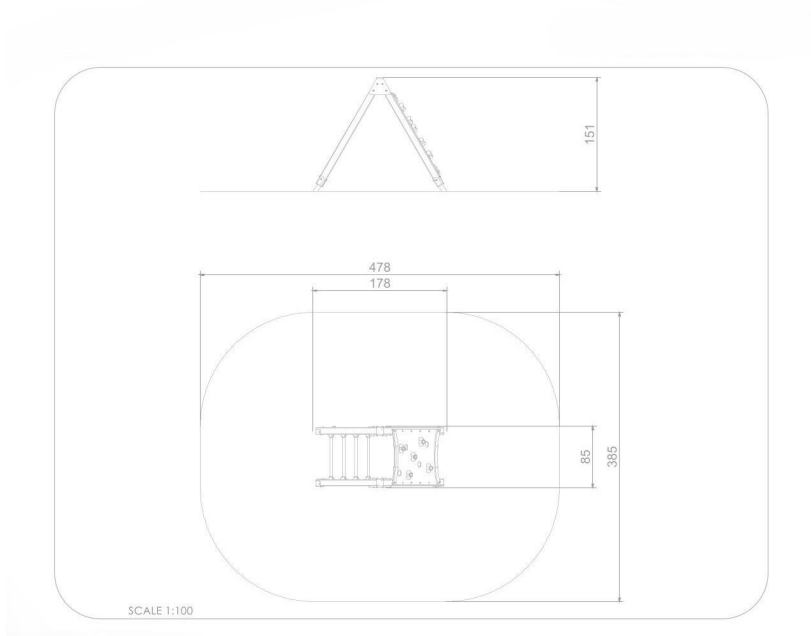

BU-8010

Eco / Lezecká stěna

SPECIFIKACE

Rozměry prvku (d x š x v) 85 x 178 x 151 cm

Dopadová plocha (d x š) 385 x 478 cm

Dopadová plocha (m²) 17 m²

Výška volného pádu 151 cm

Věková skupina 3-12 let

Počet uživatelů 2

V souladu s normou: EN 1176-1: 2017

BU-8010 Eco / Lezecká stěna

Použité materiály

Smrkové dřevo 90x90 mm

Měkké smrkové dřevo 90 x 90 mm, bez jádra, bez suků, lepené po vrstvách polyuretanovými lepidly, zcela odolné vůči vodě. Ošetřené třífázovou impregnací.