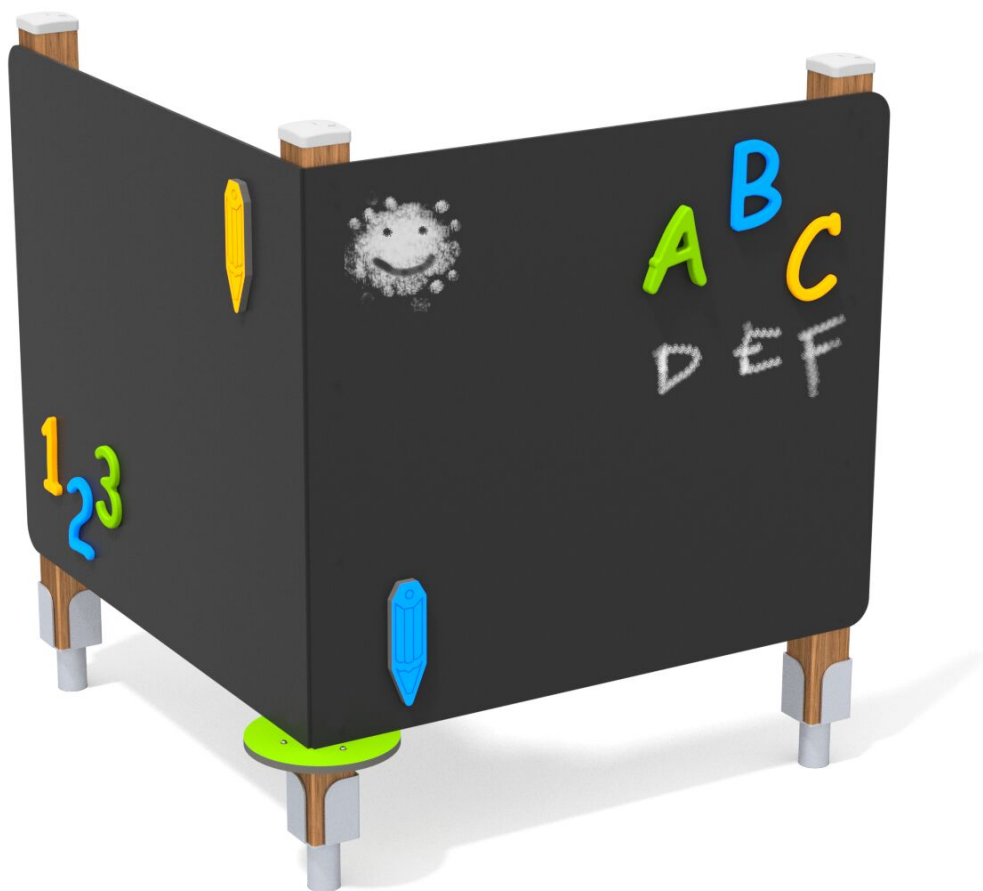

BU-8073

Eco / Kreslicí tabule

SPECIFIKACE

Rozměry prvku (d x š x v) 131 x 131 x 140 cm

Dopadová plocha (d x š) 431 x 431 cm

Dopadová plocha (m²) 15 m²

Věková skupina 3-12 let

Počet uživatelů 4

V souladu s normou: EN 1176-1: 2017

BU-8073 Eco / Kreslící tabule

Použité materiály

Smrkové dřevo 90x90 mm

Měkké smrkové dřevo 90 x 90 mm, bez jádra, bez suků, lepené po vrstvách polyuretanovými lepidly, zcela odolné vůči vodě. Ošetřené třífázovou impregnací.

Železná kotva pro upevnění prvků do země.

HDPE

Desky stěn jsou vyrobeny z barevného třívrstvého HDPE polyethylenu 15 mm nejvyšší kvality, odolného proti vlhkosti a UV záření.