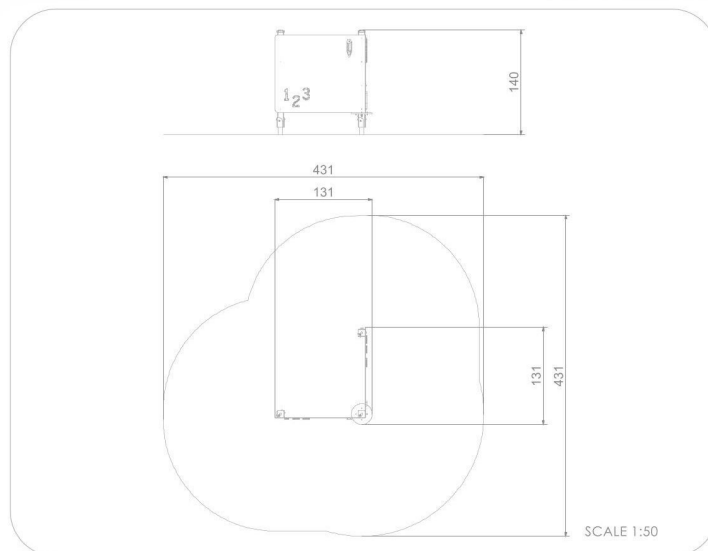

BU-8073

Eco / Kreslicí tabule

SPECIFIKACE

Rozměry prvku (d x š x v) 131 x 131 x 140 cm

Dopadová plocha (d x š) 431 x 431 cm

Dopadová plocha (m²) 15 m²

Věková skupina 3-12 let

Počet uživatelů 4

V souladu s normou: EN 1176-1: 2017

BU-8073 Eco / Kreslící tabule

Použité materiály

Smrkové dřevo 90x90 mm

Měkké smrkové dřevo 90 x 90 mm, bez jádra, bez suků, lepené po vrstvách polyuretanovými lepidly, zcela odolné vůči vodě. Ošetřené třífázovou impregnací.