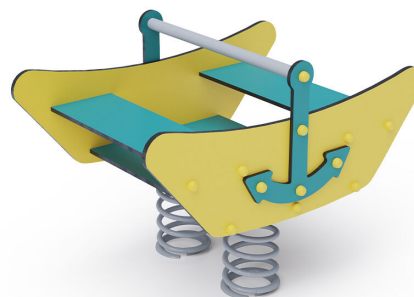

**VVZ-SH015**

Tyrkys / Pružinová houpačka loďka

**SPECIFIKACE**

**Rozměry prvku (d x š x v)** 120 x 90 x 90 cm

**Dopadová plocha (d x š)** 420 x 390 cm

**Dopadová plocha (m<sup>2</sup>)** 16,38 m<sup>2</sup>

**Výška volného pádu** 55 cm

**Věková skupina** 2-14 let

**Počet uživatelů** 4

**V souladu s normou:** EN 1176-1: 2017

**VVZ-SH015** Tyrkys / Pružinová houpačka loďka

---

Použité materiály

---