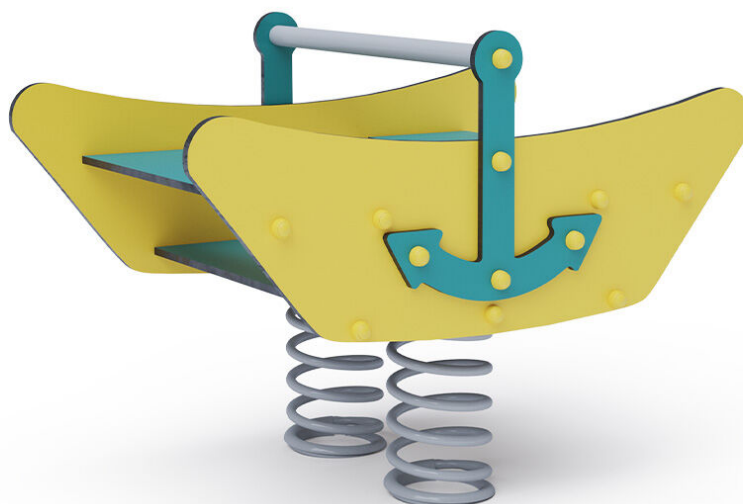

**VVZ-SH015**

Tyrkys / Pružinová houpačka loďka

**SPECIFIKACE**

**Rozměry prvku (d x š x v)** 120 x 90 x 90 cm

**Dopadová plocha (d x š)** 420 x 390 cm

**Dopadová plocha (m<sup>2</sup>)** 16,38 m<sup>2</sup>

**Výška volného pádu** 55 cm

**Věková skupina** 2-14 let

**Počet uživatelů** 4

**V souladu s normou:** EN 1176-1: 2017

**VVZ-SH015** Tyrkys / Pružinová houpačka loďka

---

Použité materiály

---