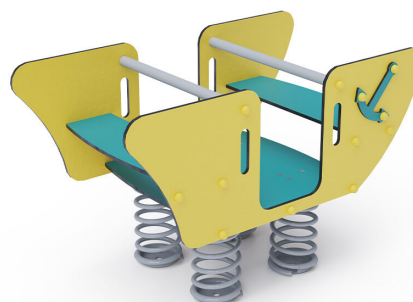

VVZ-SH016

Tyrkys / Pružinová houpačka velká loďka

SPECIFIKACE

Rozměry prvku (d x š x v) 150 x 80 x 90 cm

Dopadová plocha (d x š) 450 x 380 cm

Dopadová plocha (m²) 17,1 m²

Výška volného pádu 55 cm

Věková skupina 2-14 let

Počet uživatelů 4

V souladu s normou: EN 1176-1: 2017

VVZ-SH016 Tyrkys / Pružinová houpačka velká loďka

Použité materiály
