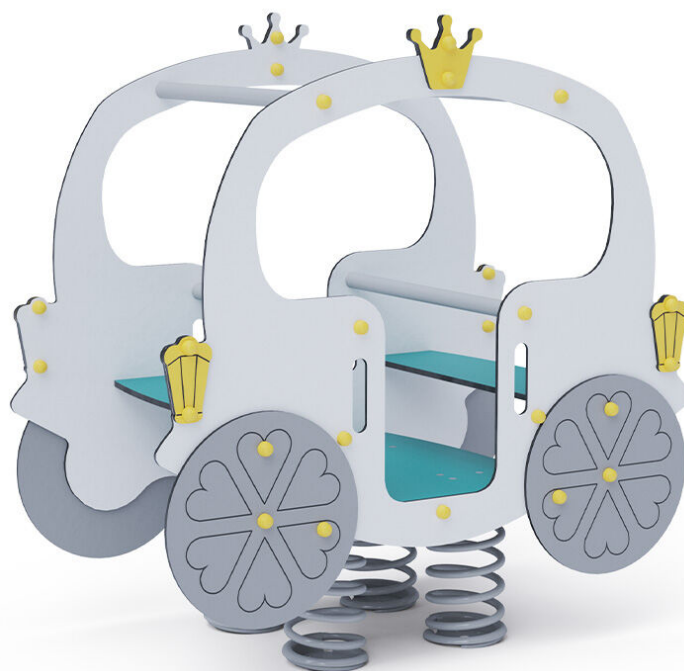

**VVZ-SH017**

Tyrkys / Pružinová houpačka kočár

**SPECIFIKACE**

**Rozměry prvku (d x š x v)** 150 x 90 x 1,5 cm

**Dopadová plocha (d x š)** 450 x 390 cm

**Dopadová plocha (m<sup>2</sup>)** 17,55 m<sup>2</sup>

**Výška volného pádu** 55 cm

**Věková skupina** 2-14 let

**Počet uživatelů** 4

**V souladu s normou:** EN 1176-1: 2017

**VVZ-SH017** Tyrkys / Pružinová houpačka kočár

---

Použité materiály

---