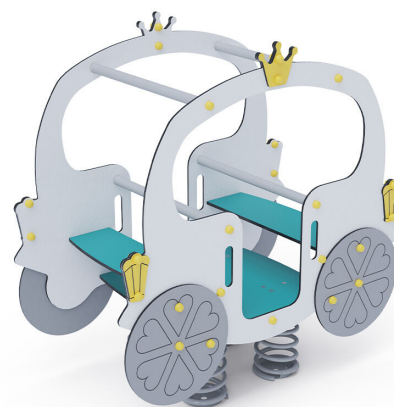

**VVZ-SH017**

Tyrkys / Pružinová houpačka kočár

**SPECIFIKACE**

**Rozměry prvku (d x š x v)** 150 x 90 x 1,5 cm

**Dopadová plocha (d x š)** 450 x 390 cm

**Dopadová plocha (m<sup>2</sup>)** 17,55 m<sup>2</sup>

**Výška volného pádu** 55 cm

**Věková skupina** 2-14 let

**Počet uživatelů** 4

**V souladu s normou:** EN 1176-1: 2017

**VVZ-SH017** Tyrkys / Pružinová houpačka kočár

---

Použité materiály

---