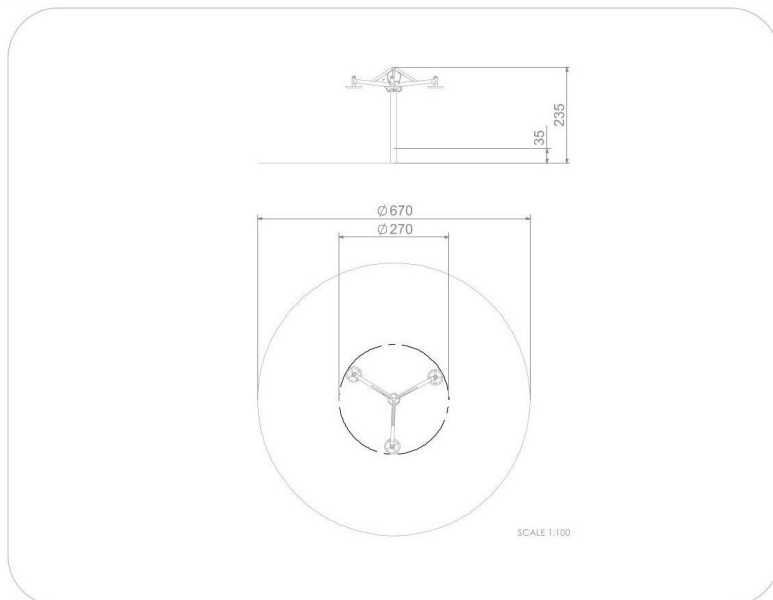

## SPECIFIKACE

**Rozměry prvku (d x š x v)** 270 x 270 x 235 cm

**Dopadová plocha (d x š)** 670 x 670 cm

**Dopadová plocha (m<sup>2</sup>)** 36 m<sup>2</sup>

**Výška volného pádu** 100 cm

**Věková skupina** 3-12 let

**Počet uživatelů** 3

**V souladu s normou:** EN 1176-1: 2017

**BU-4068** Single / Trojitý vertikální kolotoč

**Použité materiály**

**HPL**

Desky stěn a podest jsou vyrobeny z barevného 13 mm HPL (černé desky z 8 mm HPL), pevného a odolného proti vlhkosti a UV záření.