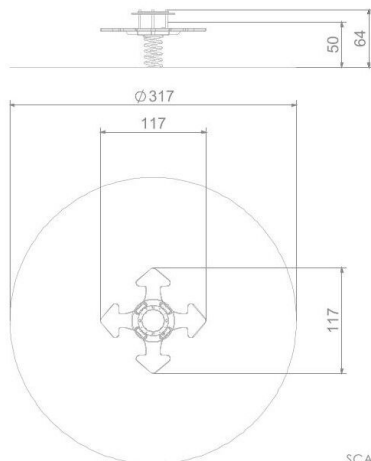

BU-5015

Single / Čtyřhoupadlo kompas

SPECIFIKACE

Rozměry prvku (d x š x v) 117 x 117 x 64 cm

Dopadová plocha (d x š) 317 x 317 cm

Dopadová plocha (m²) 8 m²

Výška volného pádu 50 cm

Věková skupina 1-12 let

Počet uživatelů 4

V souladu s normou: EN 1176-1: 2017

BU-5015 Single / Čtyřhoupadlo kompas

Použité materiály

HDPE

Desky stěn jsou vyrobeny z barevného třívrstvého HDPE polyethylenu 15 mm nejvyšší kvality, odolného proti vlhkosti a UV záření.

Pružina

Pružina je vyrobeny z pružinové oceli. Průměr pružiny je 200 mm a průměr tyče je 20 mm. Pružiny jsou pozinkované a ošetřeny práškovou barvou, odolnou proti UV záření s atestem QUALICOAT. Spojovací