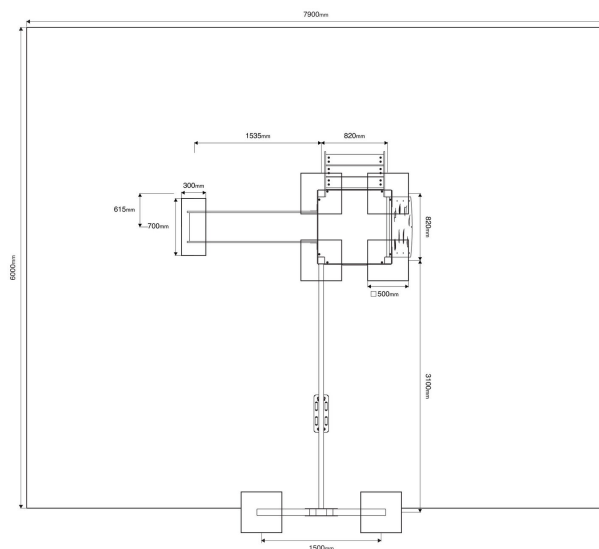

**VVZ-VZ1-006-1-10** Tyrkys / Herní sestava do 1 m

**SPECIFIKACE**

**Rozměry prvku (d x š x v)** 430 x 270 x 310 cm

**Dopadová plocha (d x š)** 790 x 600 cm

**Dopadová plocha (m<sup>2</sup>)** 47,4 m<sup>2</sup>

**Výška volného pádu** 100 cm

**Věková skupina** 2-14 let

**Počet uživatelů** 6

**V souladu s normou:** EN 1176-1: 2017

**VVZ-VZ1-** Tyrkys / Herní sestava do 1 m

**Použité materiály**

**Baby**

Sedátko baby