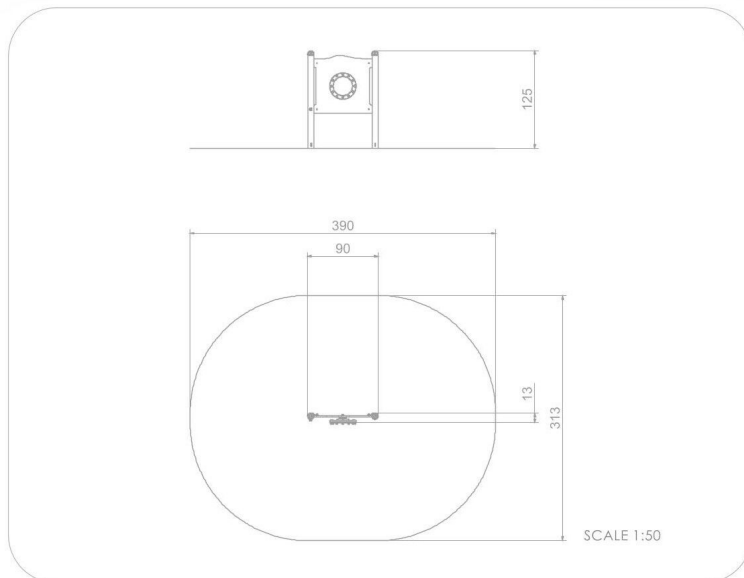

BU-4106

Single / Edukační tabule bludiště

SPECIFIKACE

Rozměry prvku (d x š x v) 13 x 90 x 125 cm

Dopadová plocha (d x š) 313 x 390 cm

Dopadová plocha (m²) 11 m²

Věková skupina 1-7 let

Počet uživatelů 1

V souladu s normou: EN 1176-1: 2017

BU-4106 Single / Edukační tabule bludiště

Použité materiály

HDPE

Desky stěn jsou vyrobeny z barevného třívrstvého HDPE polyethylenu 15 mm nejvyšší kvality, odolného proti vlhkosti a UV záření.