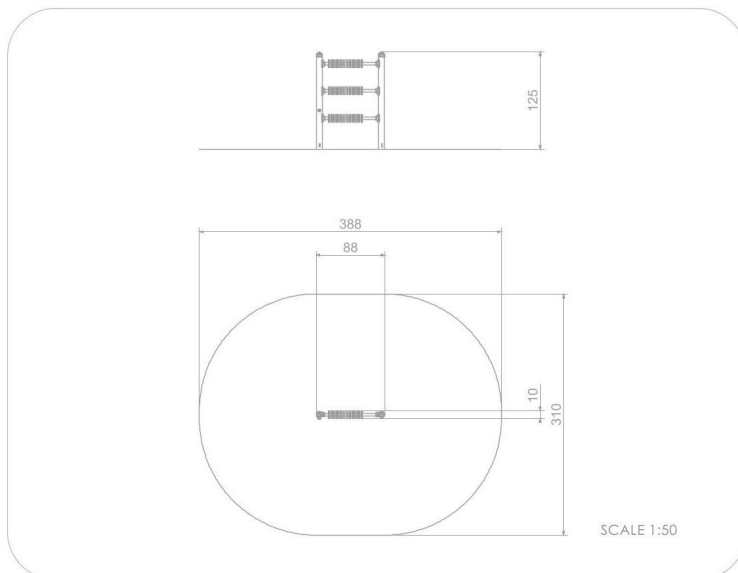

BU-4110

Single / Edukační tabule počítadlo

SPECIFIKACE

Rozměry prvku (d x š x v) 10 x 88 x 125 cm

Dopadová plocha (d x š) 310 x 388 cm

Dopadová plocha (m²) 11 m²

Věková skupina 1-7 let

Počet uživatelů 2

V souladu s normou: EN 1176-1: 2017

BU-4110 Single / Edukační tabule počítadlo

Použité materiály

HDPE

Desky stěn jsou vyrobeny z barevného třívrstvého HDPE polyethylenu 15 mm nejvyšší kvality, odolného proti vlhkosti a UV záření.