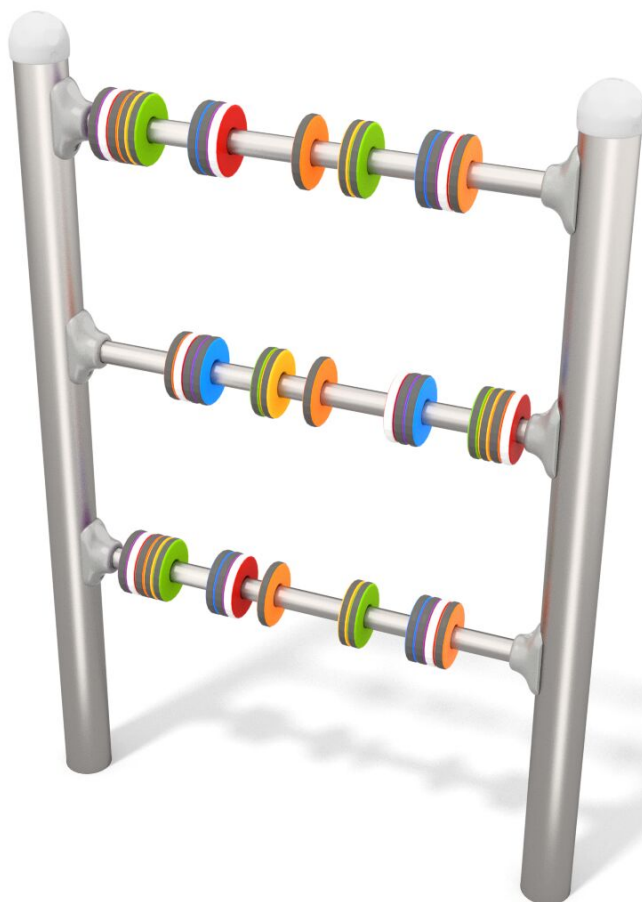

BU-4110

Single / Edukační tabule počítadlo

SPECIFIKACE

Rozměry prvku (d x š x v) 10 x 88 x 125 cm

Dopadová plocha (d x š) 310 x 388 cm

Dopadová plocha (m²) 11 m²

Věková skupina 1-7 let

Počet uživatelů 2

V souladu s normou: EN 1176-1: 2017

BU-4110 Single / Edukační tabule počítadlo

Použité materiály

HDPE

Desky stěn jsou vyrobeny z barevného třívrstvého HDPE polyethylenu 15 mm nejvyšší kvality, odolného proti vlhkosti a UV záření.

Ocel

Pevná konstrukce z nerezové oceli AISI 304 odolná vůči povětrnostním vlivům.

Trubkové zátky

Bezpečné trubkové zátky ze vstříkovaného lisovaného polyamidu.

Deskové a lanové spojky

Deskové a lanové spojky ze vstříkovaného polyamidu.