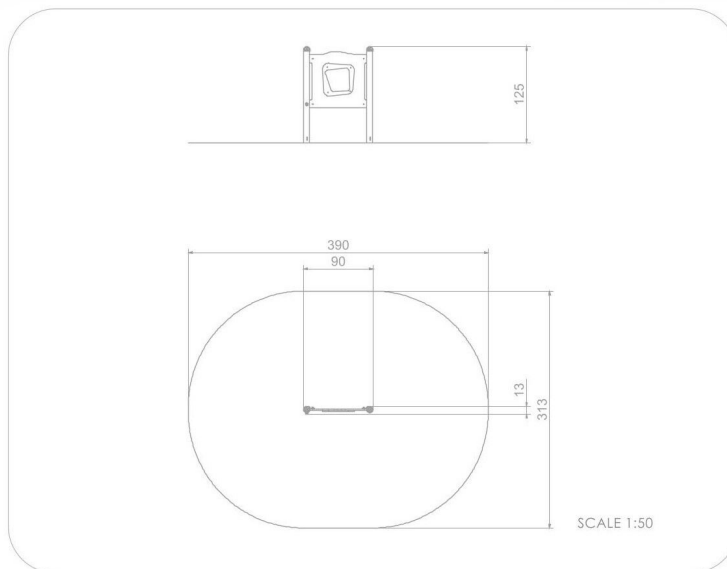

BU-4111

Single / Edukační tabule okno

SPECIFIKACE

Rozměry prvku (d x š x v) 13 x 90 x 125 cm

Dopadová plocha (d x š) 313 x 390 cm

Dopadová plocha (m²) 11 m²

Věková skupina 1-7 let

Počet uživatelů 1

V souladu s normou: EN 1176-1: 2017

BU-4111

Single / Edukační tabule okno

Použité materiály

HDPE

Desky stěn jsou vyrobeny z barevného třívrstvého HDPE polyethylenu 15 mm nejvyšší kvality, odolného proti vlhkosti a UV záření.