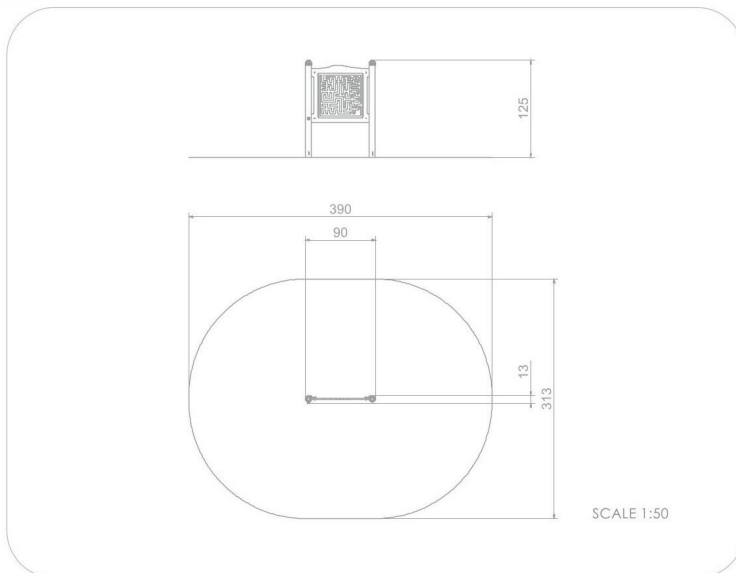

BU-4116

Single / Edukační tabule velké bludiště

SPECIFIKACE

Rozměry prvku (d x š x v) 13 x 90 x 125 cm

Dopadová plocha (d x š) 313 x 390 cm

Dopadová plocha (m²) 11 m²

Věková skupina 1-7 let

Počet uživatelů 1

V souladu s normou: EN 1176-1: 2017

BU-4116

Single / Edukační tabule velké bludiště

Použité materiály

HDPE

Desky stěn jsou vyrobeny z barevného třívrstvého HDPE polyethylenu 15 mm nejvyšší kvality, odolného proti vlhkosti a UV záření.