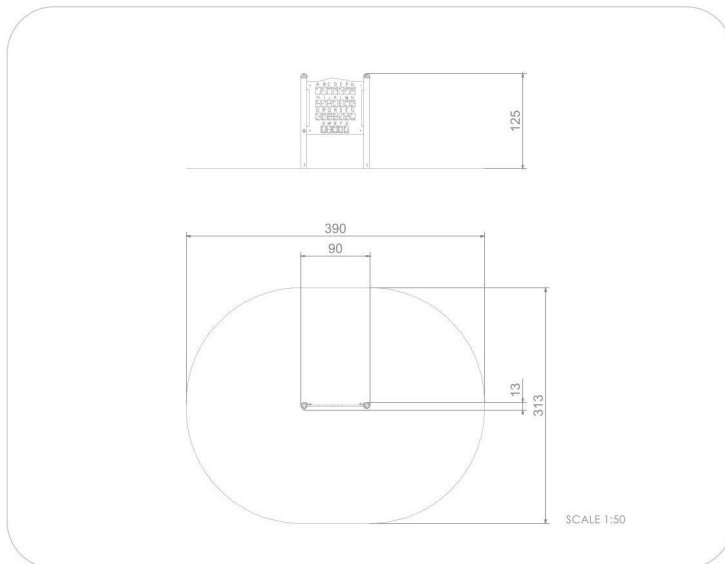

BU-4122

Single / Edukační tabule Braillova abeceda

SPECIFIKACE

Rozměry prvku (d x š x v) 13 x 90 x 125 cm

Dopadová plocha (d x š) 313 x 390 cm

Dopadová plocha (m²) 11 m²

Věková skupina 1-7 let

Počet uživatelů 1

V souladu s normou: EN 1176-1: 2017

BU-4122 Single / Edukační tabule Braillova

Použité materiály

HDPE

Desky stěn jsou vyrobeny z barevného třívrstvého HDPE polyethylenu 15 mm nejvyšší kvality, odolného proti vlhkosti a UV záření.