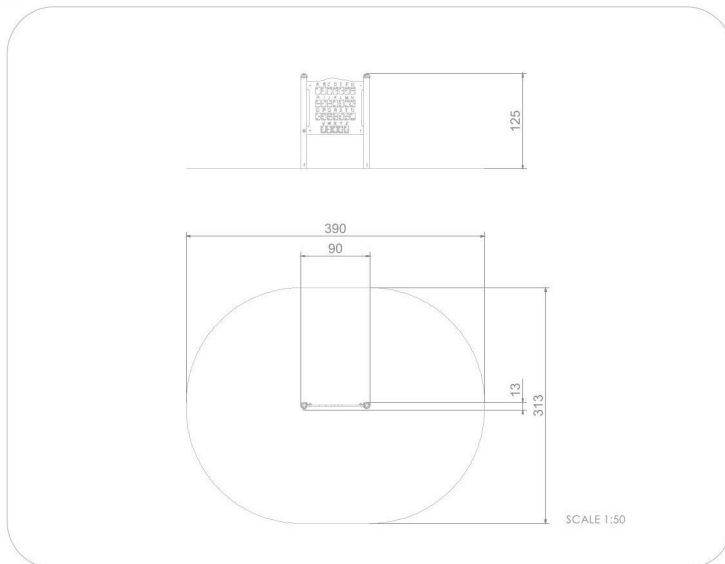

Použité materiály

HDPE

Desky stěn jsou vyrobeny z barevného třívrstvého HDPE polyethylenu 15 mm nejvyšší kvality, odolného proti vlhkosti a UV záření.

Ocel

Pevná konstrukce z nerezové oceli AISI 304 odolná vůči povětrnostním vlivům.

Trubkové zátky

Bezpečné trubkové zátky ze vstříkovaného lisovaného polyamidu.

Deskové a lanové spojky

Deskové a lanové spojky ze vstříkovaného polyamidu.