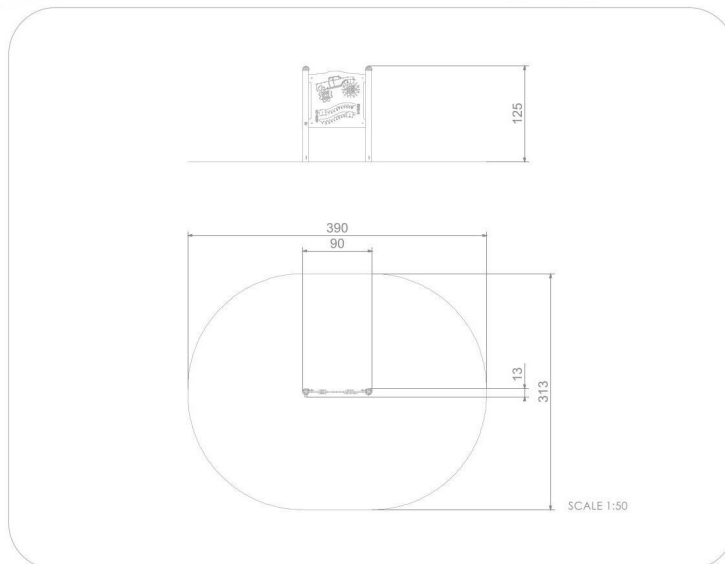

Použité materiály

HDPE

Desky stěn jsou vyrobeny z barevného třívrstvého HDPE polyethylenu 15 mm nejvyšší kvality, odolného proti vlhkosti a UV záření.

Ocel

Pevná konstrukce z nerezové oceli AISI 304 odolná vůči povětrnostním vlivům.

Trubkové zátky

Bezpečné trubkové zátky ze vstřikovaného lisovaného polyamidu.

Deskové a lanové spojky

Deskové a lanové spojky ze vstřikovaného polyamidu.