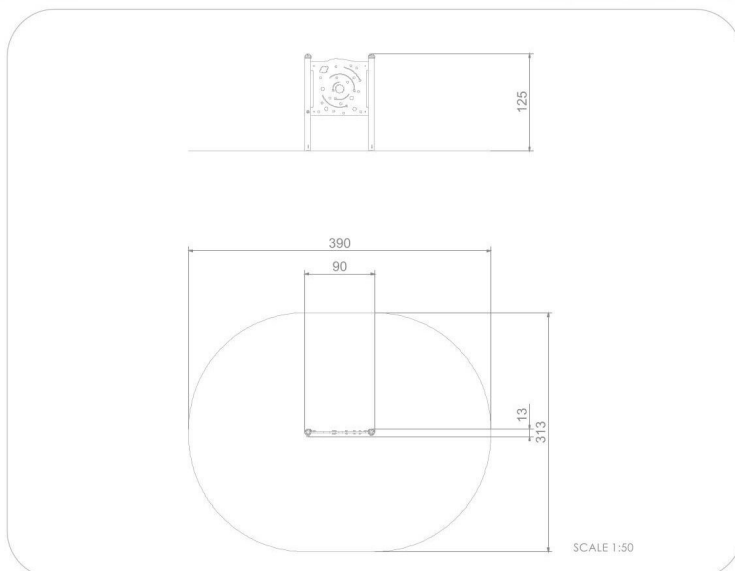

BU-4124

Single / Edukační tabule vesmír

SPECIFIKACE

Rozměry prvku (d x š x v) 13 x 90 x 125 cm

Dopadová plocha (d x š) 313 x 390 cm

Dopadová plocha (m²) 11 m²

Věková skupina 1-7 let

Počet uživatelů 1

V souladu s normou: EN 1176-1: 2017

BU-4124 Single / Edukační tabule vesmír

Použité materiály

HDPE

Desky stěn jsou vyrobeny z barevného třívrstvého HDPE polyethylenu 15 mm nejvyšší kvality, odolného proti vlhkosti a UV záření.