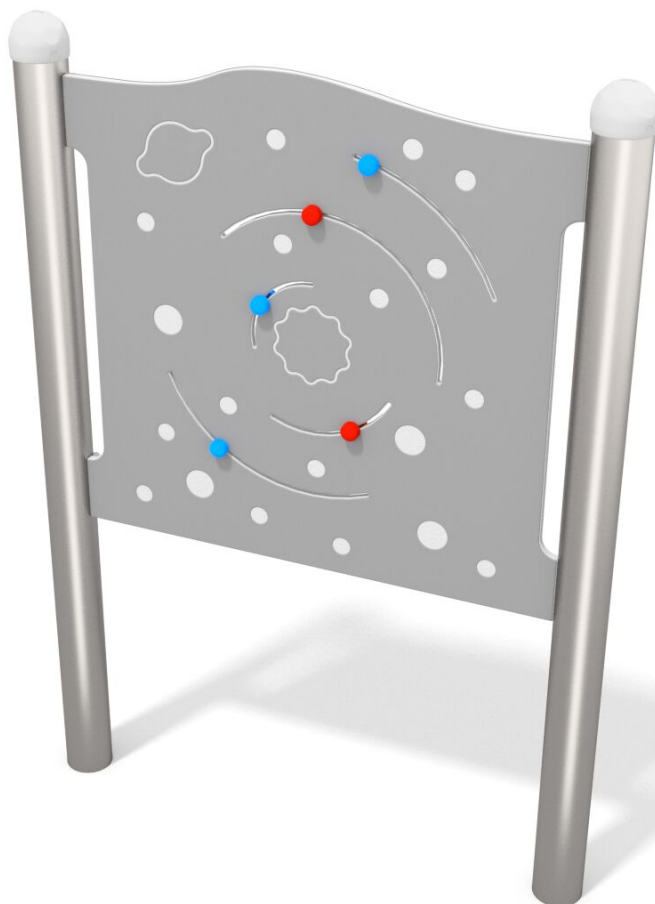

BU-4124

Single / Edukační tabule vesmír

SPECIFIKACE

Rozměry prvku (d x š x v) 13 x 90 x 125 cm

Dopadová plocha (d x š) 313 x 390 cm

Dopadová plocha (m²) 11 m²

Věková skupina 1-7 let

Počet uživatelů 1

V souladu s normou: EN 1176-1: 2017

BU-4124 Single / Edukační tabule vesmír

Použité materiály

HDPE

Desky stěn jsou vyrobeny z barevného třívrstvého HDPE polyethylenu 15 mm nejvyšší kvality, odolného proti vlhkosti a UV záření.

Ocel

Pevná konstrukce z nerezové oceli AISI 304 odolná vůči povětrnostním vlivům.

Trubkové zátky

Bezpečné trubkové zátky ze vstříkovaného lisovaného polyamidu.

Deskové a lanové spojky

Deskové a lanové spojky ze vstříkovaného polyamidu.