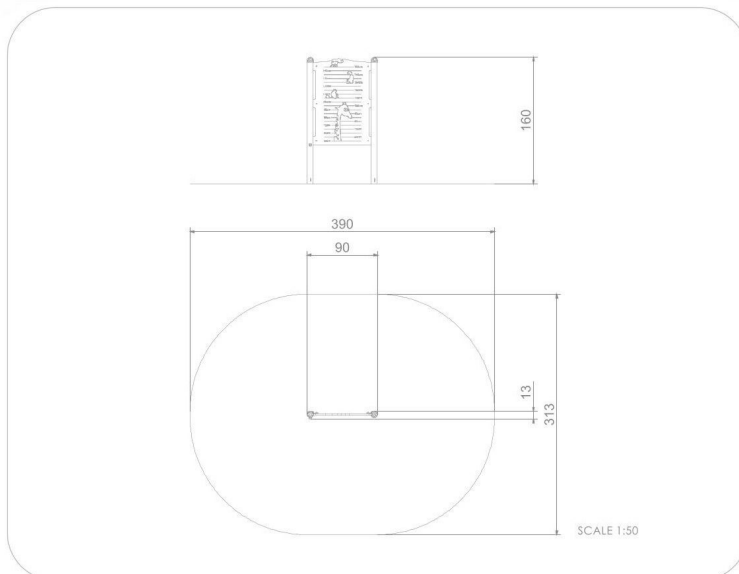

BU-4129

Single / Edukační tabule metr

SPECIFIKACE

Rozměry prvku (d x š x v) 13 x 90 x 160 cm

Dopadová plocha (d x š) 313 x 390 cm

Dopadová plocha (m²) 11 m²

Věková skupina 1-7 let

Počet uživatelů 2

V souladu s normou: EN 1176-1: 2017

BU-4129 Single / Edukační tabule metr

Použité materiály

HDPE

Desky stěn jsou vyrobeny z barevného třívrstvého HDPE polyethylenu 15 mm nejvyšší kvality, odolného proti vlhkosti a UV záření.