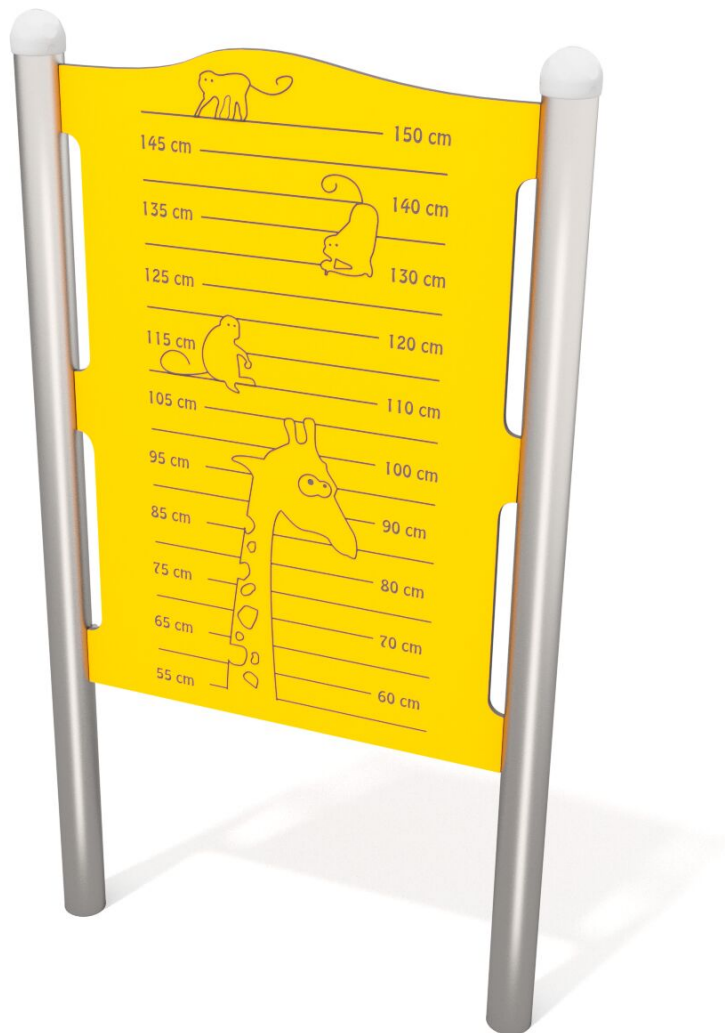

BU-4129

Single / Edukační tabule metr

SPECIFIKACE

Rozměry prvku (d x š x v) 13 x 90 x 160 cm

Dopadová plocha (d x š) 313 x 390 cm

Dopadová plocha (m²) 11 m²

Věková skupina 1-7 let

Počet uživatelů 2

V souladu s normou: EN 1176-1: 2017

BU-4129 Single / Edukační tabule metr

Použité materiály

HDPE

Desky stěn jsou vyrobeny z barevného třívrstvého HDPE polyethylenu 15 mm nejvyšší kvality, odolného proti vlhkosti a UV záření.

Ocel

Pevná konstrukce z nerezové oceli AISI 304 odolná vůči povětrnostním vlivům.

Trubkové zátky

Bezpečné trubkové zátky ze vstříkovaného lisovaného polyamidu.

Deskové a lanové spojky

Deskové a lanové spojky ze vstříkovaného polyamidu.