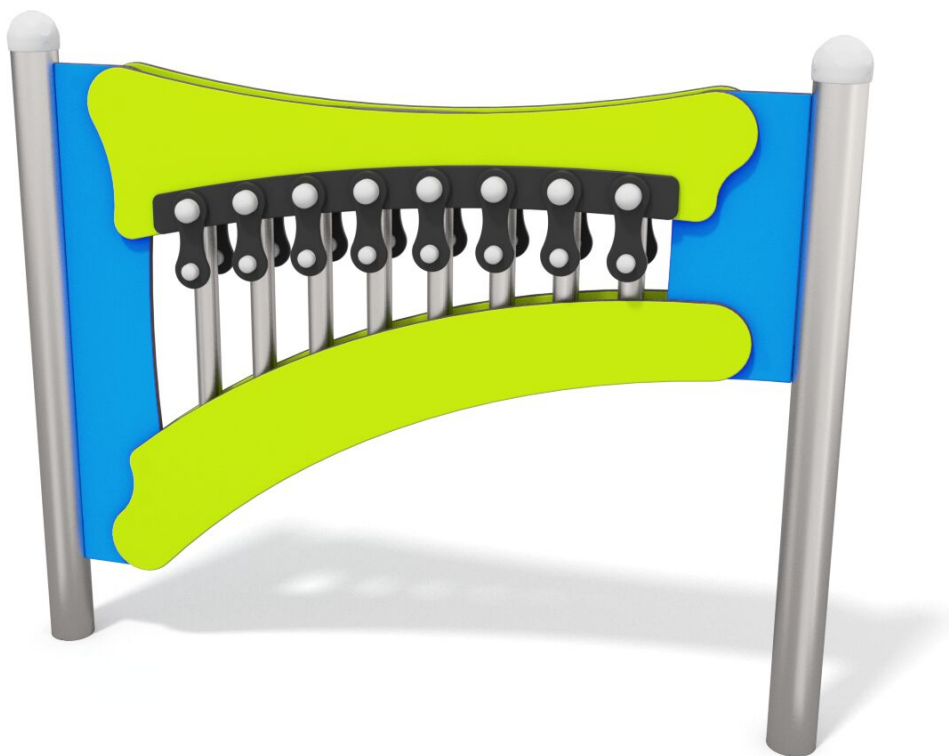

BU-4130

Single / Edukační tabule xylofon

SPECIFIKACE

Rozměry prvku (d x š x v) 16 x 135 x 111 cm

Dopadová plocha (d x š) 316 x 435 cm

Dopadová plocha (m²) 12 m²

Věková skupina 1-7 let

Počet uživatelů 2

V souladu s normou: EN 1176-1: 2017

BU-4130 Single / Edukační tabule xylofon

Použité materiály

Spojky

Spojky ze slitiny hliníku. Povrchová úprava hliníku - elektroforéza a prášková polyesterová barva odolná proti UV záření s Qualicoat atestem

HDPE

Desky stěn jsou vyrobeny z barevného třívrstvého HDPE polyethylenu 15 mm nejvyšší kvality, odolného proti vlhkosti a UV záření.

Ocel

Pevná konstrukce z nerezové oceli AISI 304 odolná vůči povětrnostním vlivům.

Trubkové zátky

Bezpečné trubkové zátky ze vstříkovaného lisovaného polyamidu.