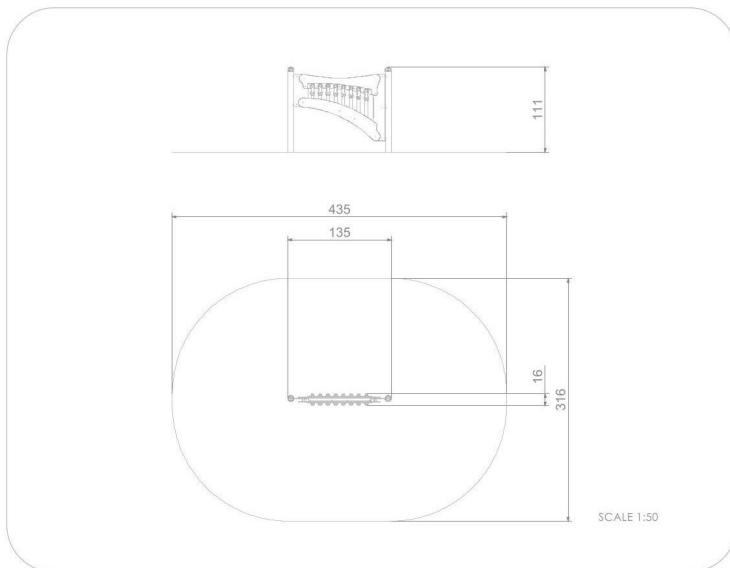

BU-4130

Single / Edukační tabule xylofon

SPECIFIKACE

Rozměry prvku (d x š x v) 16 x 135 x 111 cm

Dopadová plocha (d x š) 316 x 435 cm

Dopadová plocha (m²) 12 m²

Věková skupina 1-7 let

Počet uživatelů 2

V souladu s normou: EN 1176-1: 2017

BU-4130 Single / Edukační tabule xylofon

Použité materiály

Spojky

Spojky ze slitiny hliníku. Povrchová úprava hliníku - elektroforéza a prášková polyesterová barva odolná proti UV záření s Qualicoat atestem

HDPE

Desky stěn jsou vyrobeny z barevného třívrstvého HDPE polyethylenu 15 mm nejvyšší kvality, odolného proti vlhkosti a UV záření.

Ocel

Pevná konstrukce z nerezové oceli AISI 304 odolná vůči povětrnostním vlivům.