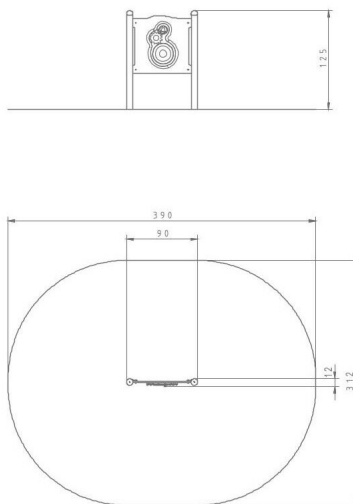

BU-4153

Single / Edukační tabule stroj

SPECIFIKACE

Rozměry prvku (d x š x v) 90 x 12 x 125 cm

Dopadová plocha (d x š) 390 x 312 cm

Dopadová plocha (m²) 11 m²

Věková skupina 1-7 let

Počet uživatelů 1

V souladu s normou: EN 1176-1: 2017

BU-4153

Single / Edukační tabule stroj

Skala 1:50

Použité materiály

HDPE

Desky stěn jsou vyrobeny z barevného třívrstvého HDPE polyethylenu 15 mm nejvyšší kvality, odolného proti vlhkosti a UV záření.