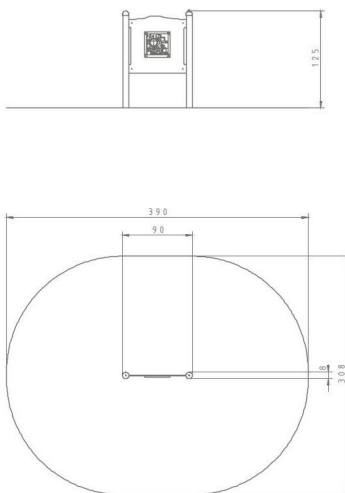

Skala 1:50

Použité materiály

HDPE

Desky stěn jsou vyrobeny z barevného třívrstvého HDPE polyethylenu 15 mm nejvyšší kvality, odolného proti vlhkosti a UV záření.

Ocel

Pevná konstrukce z nerezové oceli AISI 304 odolná vůči povětrnostním vlivům.