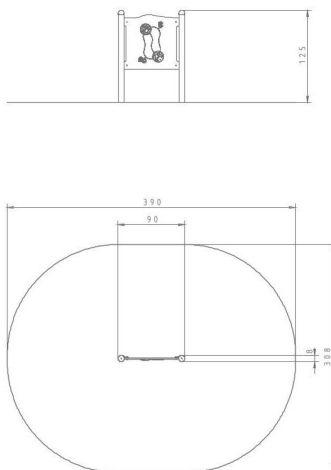

BU-4156

Single / Edukační tabule myši

SPECIFIKACE

Rozměry prvku (d x š x v) 90 x 8 x 125 cm

Dopadová plocha (d x š) 390 x 308 cm

Dopadová plocha (m²) 11 m²

Věková skupina 1-7 let

Počet uživatelů 1

V souladu s normou: EN 1176-1: 2017

BU-4156 Single / Edukační tabule myši

Skala 1:50

Použité materiály

HDPE

Desky stěn jsou vyrobeny z barevného třívrstvého HDPE polyethylenu 15 mm nejvyšší kvality, odolného proti vlhkosti a UV záření.