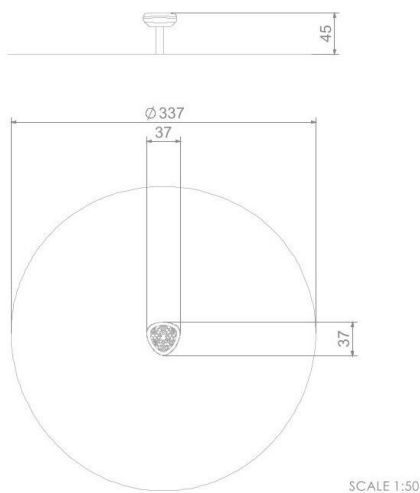

Použité materiály

Ocel

Pevná konstrukce z nerezové oceli AISI 304 odolná vůči povětrnostním vlivům.

Moduly

Moduly vyrobené z rotačně lisovaného polyethylenu.