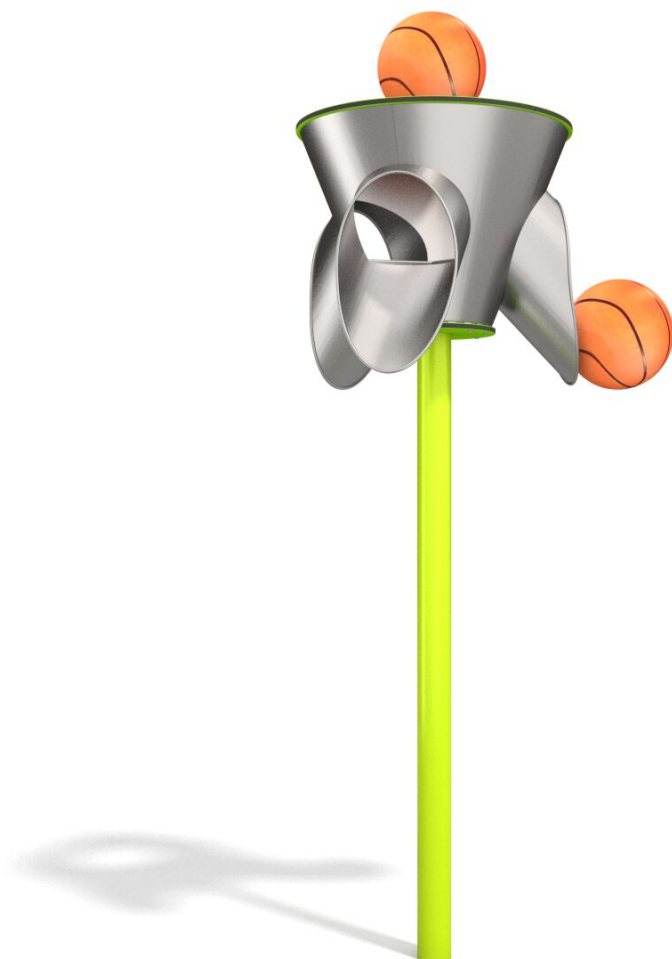

BU-4018

Single / Koš pro míčové hry se třemi otvory

SPECIFIKACE

Rozměry prvku (d x š x v) 76 x 76 x 217 cm

Dopadová plocha (d x š) 376 x 376 cm

Dopadová plocha (m²) 12 m²

Věková skupina 3+ let

Počet uživatelů 5

V souladu s normou: EN 1176-1: 2017

BU-4018 Single / Koš pro míčové hry se třemi

Použité materiály

Ocel

Pevná konstrukce z nerezové oceli AISI 304 odolná vůči povětrnostním vlivům.

Ocelová konstrukce

Pevná konstrukce vyrobená z černé oceli S235JR, čištěná pískováním. Chráněno proti korozi pozinkováním a práškovým lakováním polyesterovou barvou s Qualicoat atestem