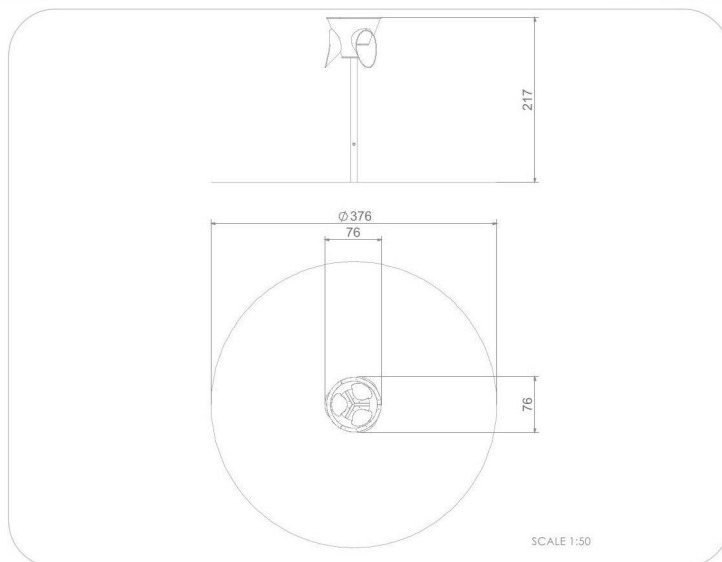

BU-4018

Single / Koš pro míčové hry se třemi otvory

SPECIFIKACE

Rozměry prvku (d x š x v) 76 x 76 x 217 cm

Dopadová plocha (d x š) 376 x 376 cm

Dopadová plocha (m²) 12 m²

Věková skupina 3+ let

Počet uživatelů 5

V souladu s normou: EN 1176-1: 2017

BU-4018 Single / Koš pro míčové hry se třemi

Použité materiály

Ocel

Pevná konstrukce z nerezové oceli AISI 304 odolná vůči povětrnostním vlivům.

Ocelová konstrukce

Pevná konstrukce vyrobená z černé oceli S235JR, čištěná pískováním. Chráněno proti korozi pozinkováním a práškovým lakováním polyesterovou barvou s Qualicoat atestem