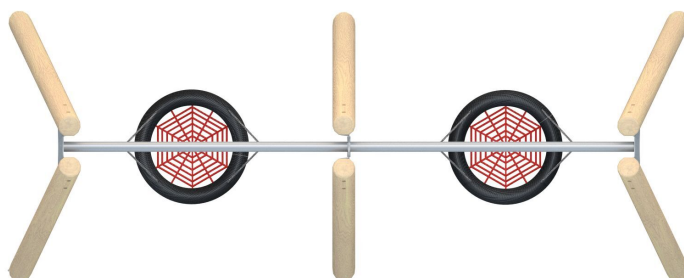

SPECIFIKACE

Rozměry prvku (d x š x v) 508 x 238 x 248 cm

Dopadová plocha (d x š) 593 x 750 cm

Dopadová plocha (m²) 44,5 m²

Výška volného pádu 137 cm

Věková skupina 3-12 let

Počet uživatelů 8

V souladu s normou: EN 1176-1: 2017