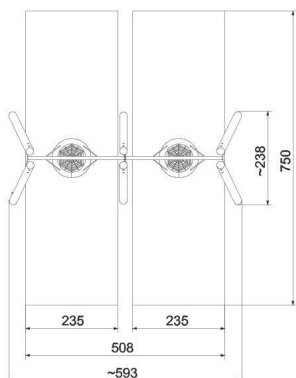

SKALA 1:100

Použité materiály

Ocelová konstrukce

Pevná konstrukce vyrobená z černé oceli S235JR, čištěná pískováním. Chráněno proti korozi pozinkováním a práškovým lakováním polyesterovou barvou s Qualicoat atestem

Přírodní akátové dřevo

Přírodní kulatina Robinia z evropských plantáží s certifikátem FSC, který zaručuje, že výrobky pocházejí z odpovědně obhospodařovaných lesů. Životnost až 15 let.

Ptačí hnízdo

Sedátko typu „ptačí hnízdo“ o průměru 100 cm, zavěšené na 6 mm řetězech z nerezové oceli. Kovový rám potažený měkkým polypropylenem lanem.

Houpací závěsy

Houpací závěsy s dvojitým ložiska, vyrobená z nerezové oceli. Zaručuje tichý chod mechanismu. Kromě horizontálního pohybu umožňují také kruhový pohyb, aby se zabránilo kroucení řetězu.

Řetězy

Atestované 6 mm nerezové ocelové řetězy.