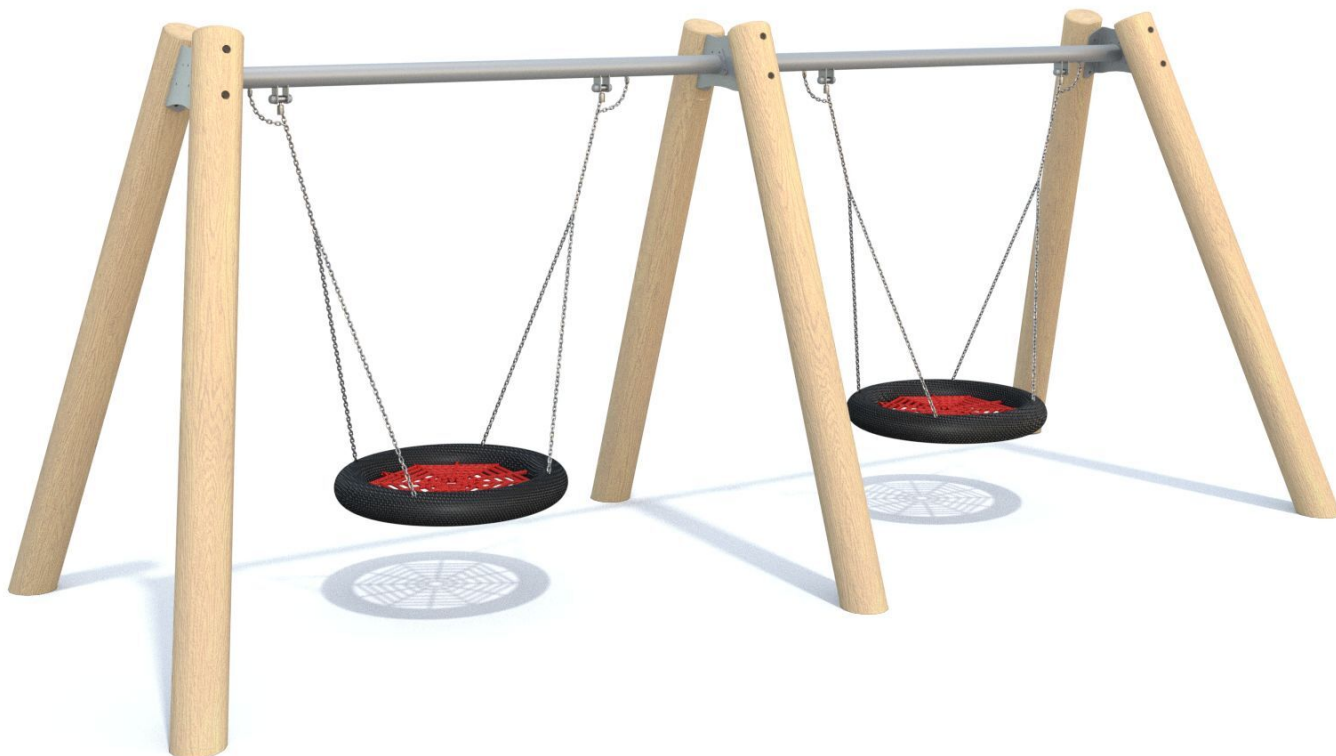

**BU-8411**

Robinia Play (akát) / Řetězová dvojhoupáčka dřevo akát

## SPECIFIKACE

**Rozměry prvku (d x š x v)** 508 x 238 x 248 cm

**Dopadová plocha (d x š)** 593 x 750 cm

**Dopadová plocha (m<sup>2</sup>)** 44,5 m<sup>2</sup>

**Výška volného pádu** 137 cm

**Věková skupina** 3-12 let

#### Ptačí hnízdo

Sedátko typu „ptačí hnízdo“ o průměru 100 cm, zavěšené na 6 mm řetězech z nerezové oceli. Kovový rám potažený měkkým polypropylenem lanem.

#### Houpací závěsy

Houpací závěsy s dvojitým ložiska, vyrobená z nerezové oceli. Zaručuje tichý chod mechanismu. Kromě horizontálního pohybu umožňují také kruhový pohyb, aby se zabránilo kroucení řetězu.