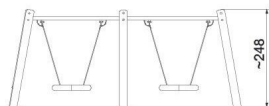

SKALA 1:100