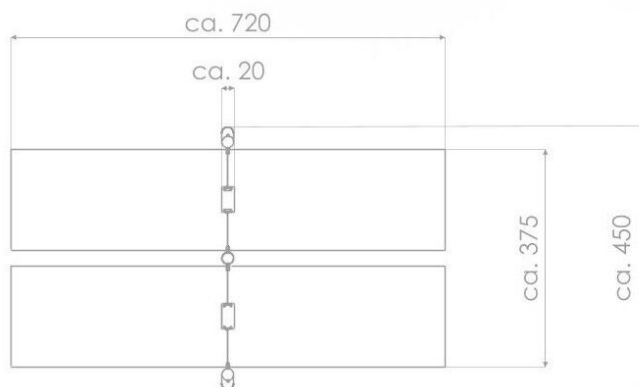

## SPECIFIKACE

**Rozměry prvku (d x š x v)** 20 x 450 x 235 cm

**Dopadová plocha (d x š)** 720 x 375 cm

**Dopadová plocha (m<sup>2</sup>)** 25,2 m<sup>2</sup>

**Výška volného pádu** 134 cm

**Věková skupina** 3-12 let

**Počet uživatelů** 2

**V souladu s normou:** EN 1176-1: 2017

**BU-8130** Robinia Play (akát) / Řetězová

SCALE 1:100

**Použité materiály**

**Sedátko**

Sedadla mají hliníkovou konstrukci, jsou potažené měkkou EPDM pryží a zavěšené na 6 mm řetězích z nerezové oceli.