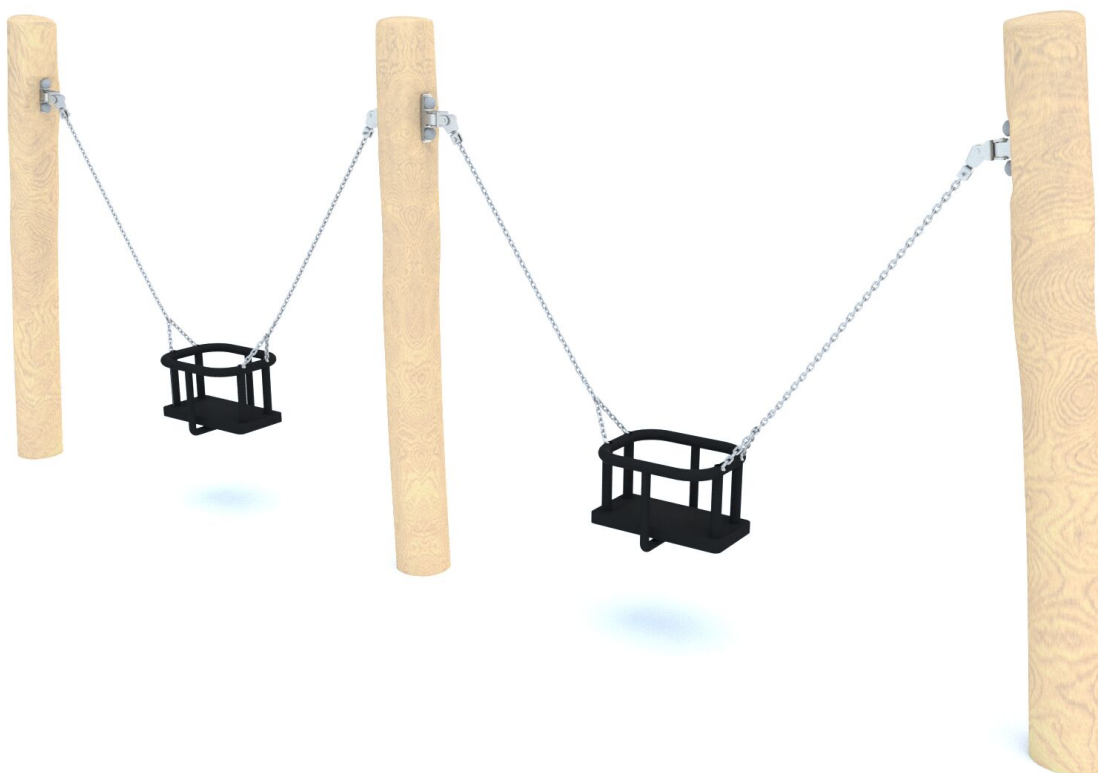

BU-8128

Robinia Play (akát) / Řetězová dvojhoupačka dřevo akát

SPECIFIKACE

Rozměry prvku (d x š x v) 33 x 454 x 180 cm

Dopadová plocha (d x š) 660 x 378 cm

Dopadová plocha (m²) 23,1 m²

Výška volného pádu 105 cm

Věková skupina 1-4 let

Počet uživatelů 2

V souladu s normou: EN 1176-1: 2017

BU-8128 Robinia Play (akát) / Řetězová

SCALE1:100

Použité materiály

Řetězy

Atestované 6 mm nerezové ocelové řetězy.

Přírodní akátové dřevo

Přírodní kulatina Robinia z evropských plantáží s certifikátem FSC, který zaručuje, že výrobky pocházejí z odpovědně obhospodařovaných lesů. Životnost až 15 let.

Bezpečnostní sedátko

Bezpečnostní sedátko z hliníku a nerezové oceli potažené měkkým polyuretanem, zavěšené na 6 mm řetězech z nerezové oceli.