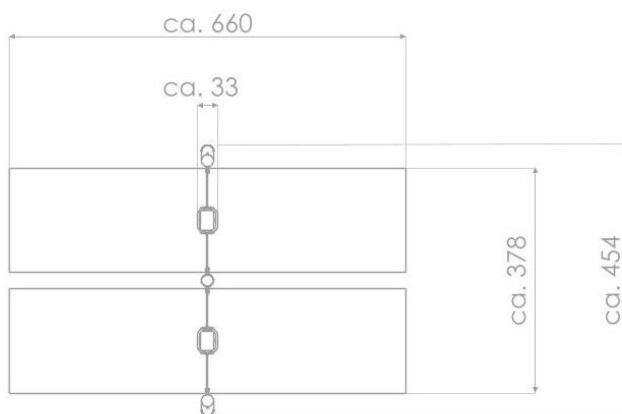

BU-8128

Robinia Play (akát) / Řetězová dvojhoupačka dřevo akát

SPECIFIKACE

Rozměry prvku (d x š x v) 33 x 454 x 180 cm

Dopadová plocha (d x š) 660 x 378 cm

Dopadová plocha (m²) 23,1 m²

Výška volného pádu 105 cm

Věková skupina 1-4 let

Počet uživatelů 2

V souladu s normou: EN 1176-1: 2017

BU-8128 Robinia Play (akát) / Řetězová

SCALE1:100

Použité materiály

Řetězy

Atestované 6 mm nerezové ocelové řetězy.