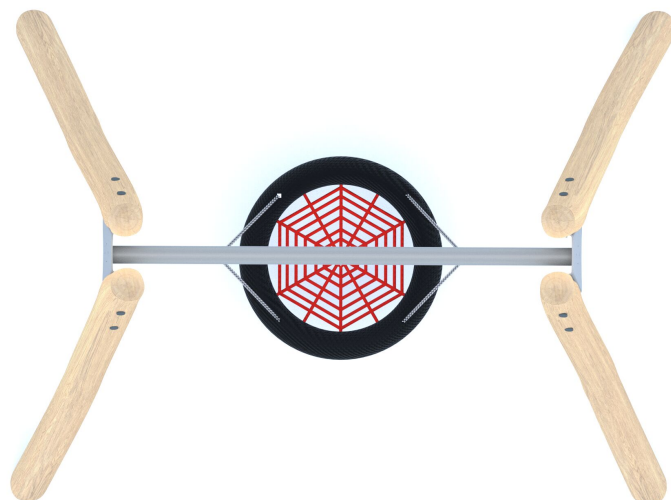

SPECIFIKACE

Rozměry prvku (d x š x v) 238 x 321 x 248 cm

Dopadová plocha (d x š) 750 x 235 cm

Dopadová plocha (m²) 17 m²

Výška volného pádu 137 cm

Věková skupina 3-12 let

Počet uživatelů 2

V souladu s normou: EN 1176-1: 2017