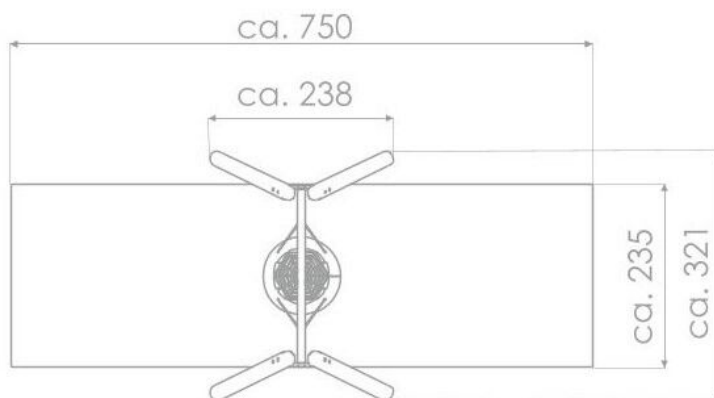

SCALE 1:100

Použité materiály

Řetězy

Atestované 6 mm nerezové ocelové řetězy.

Přírodní akátové dřevo

Přírodní kulatina Robinia z evropských plantáží s certifikátem FSC, který zaručuje, že výrobky pocházejí z odpovědně obhospodařovaných lesů. Životnost až 15 let.

Ocelová konstrukce

Pevná konstrukce vyrobená z černé oceli S235JR, čištěná pískováním. Chráněno proti korozi pozinkováním a práškovým lakováním polyesterovou barvou s Qualicoat atestem

Houpací závěsy

Houpací závěsy s dvojitým ložiska, vyrobená z nerezové oceli. Zaručuje tichý chod mechanismu. Kromě horizontálního pohybu umožňují také kruhový pohyb, aby se zabránilo kroucení řetězu. .

Ptačí hnízdo

Sedátko typu „ptačí hnízdo“ o průměru 100 cm, zavěšené na 6 mm řetězech z nerezové oceli. Kovový rám potažený měkkým polypropylenem lanem.

Inclusive baby

Inclusive sedátko